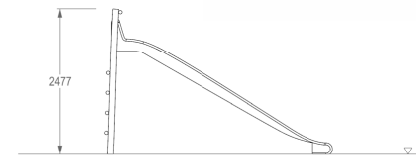

CONFIDENCIALIDADE E PROPRIEDADE INTELECTUAL

A informação contida neste documento é confidencial, não podendo o destinatário do mesmo reproduzi-la ou permitir a terceiros que a obtenham, utilizem ou divulguem sem a prévia e expressa autorização da Play Planet.

Todos os direitos de propriedade intelectual sobre os desenhos e modelos apresentados são da titularidade exclusiva da Play Planet, sendo expressamente proibida a prática de qualquer ato de exploração dos mesmos sem o consentimento desta, nos termos do Código da Propriedade Industrial e do Código do Direito de Autor e dos Direitos Conexos.