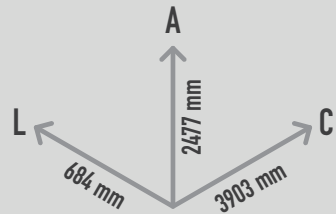

NATURE SLIDE 1750

REF. P19TN02

DESCRIÇÃO

Escorrega PLAY IN ART® by Play Planet, composto por postes e escada em madeira de robínia, e por um escorrega aberto em aço inoxidável. Ideal para trepar, escorregar, socializar e como elemento decorativo para um excelente enquadramento em ambientes naturalizados e playscapes. Fixação ao solo em sapatas de betão.

MATERIAIS

Postes madeira de Robínia. Escorrega em aço inoxidável. Parafusos em aço inoxidável.