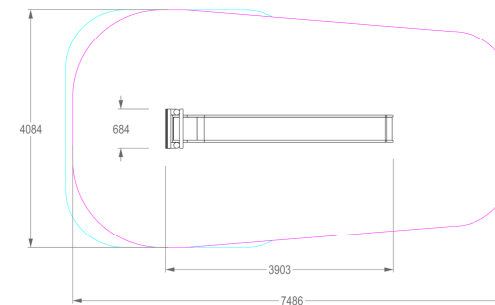

CONFIDENCIALIDADE E PROPRIEDADE INTELECTUAL

A informação contida neste documento é confidencial, não podendo o destinatário do mesmo reproduzi-la ou permitir a terceiros que a obtenham, utilizem ou divulguem sem a prévia e expressa autorização da Play Planet.

Todos os direitos de propriedade intelectual sobre os desenhos e modelos apresentados são da titularidade exclusiva da Play Planet, sendo expressamente proibida a prática de qualquer ato de exploração dos mesmos sem o consentimento desta, nos termos do Código da Propriedade Industrial e do Código do Direito de Autor e dos Direitos Conexos.