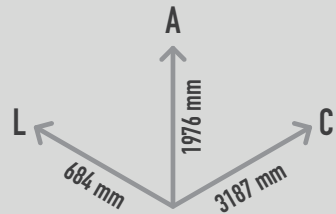

NATURE SLIDE 1250

REF. P19TN01

DESCRIÇÃO

Escorrega PLAY IN ART® by Play Planet, composto por postes e escada em madeira de robínia, e por um escorrega aberto em aço inoxidável. Ideal para trepar, escorregar, socializar e como elemento decorativo para um excelente enquadramento em ambientes naturalizados e playscapes. Fixação ao solo em sapatas de betão.

MATERIAIS

Postes madeira de Robínia. Escorrega em aço inoxidável. Parafusos em aço inoxidável.