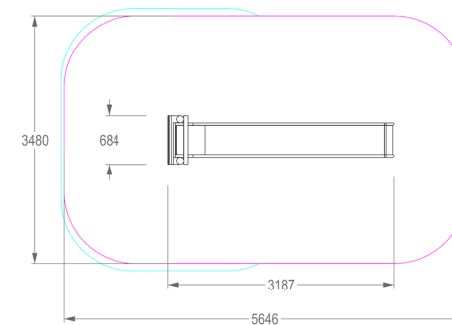

CONFIDENCIALIDADE E PROPRIEDADE INTELECTUAL

A informação contida neste documento é confidencial, não podendo o destinatário do mesmo reproduzi-la ou permitir a terceiros que a obtenham, utilizem ou divulguem sem a prévia e expressa autorização da Play Planet.

Todos os direitos de propriedade intelectual sobre os desenhos e modelos apresentados são da titularidade exclusiva da Play Planet, sendo expressamente proibida a prática de qualquer ato de exploração dos mesmos sem o consentimento desta, nos termos do Código da Propriedade Industrial e do Código do Direito de Autor e dos Direitos Conexos.