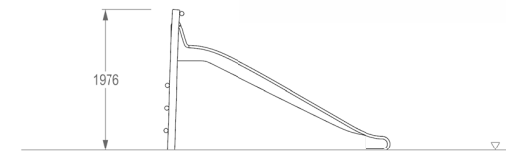

CONFIDENCIALIDADE E PROPRIEDADE INTELECTUAL

A informação contida neste documento é confidencial, não podendo o destinatário do mesmo reproduzi-la ou permitir a terceiros que a obtenham, utilizem ou divulguem sem a prévia e expressa autorização da Play Planet.

Todos os direitos de propriedade intelectual sobre os desenhos e modelos apresentados são da titularidade exclusiva da Play Planet, sendo expressamente proibida a prática de qualquer ato de exploração dos mesmos sem o consentimento desta, nos termos do Código da Propriedade Industrial e do Código do Direito de Autor e dos Direitos Conexos.