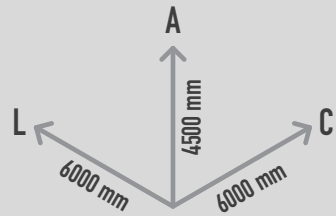

ROBINIA PYRAMID 4500

REF. P24TN04

DESCRIÇÃO

Pirâmide de cordas PLAY IN ART® by PLAY PLANET, composta por um poste central de madeira de Robinia e por uma rede de trepar tridimensional com 8 cabos tensores. Equipamento ideal para trepar, socializar, para estímulo sensorial e social.