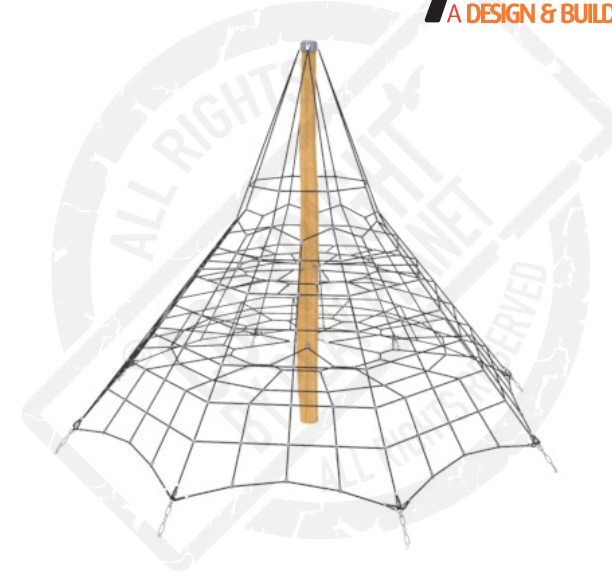

ROBINIA PYRAMID 4500

REF. P24TN04

DESCRIÇÃO

Pirâmide de cordas PLAY IN ART® by PLAY PLANET, composta por um poste central de madeira de Robinia e por uma rede de trepar tridimensional com 8 cabos tensores. Equipamento ideal para trepar, socializar, para estímulo sensorial e social.

MATERIAIS

Poste em madeira de Robinia. Cordas e redes em polipropileno com 16mm de diâmetro e 6 filamentos com cabo de aço. Ferragens em inox, liga de alumínio e poliamida.

CONFIDENCIALIDADE E PROPRIEDADE INTELECTUAL