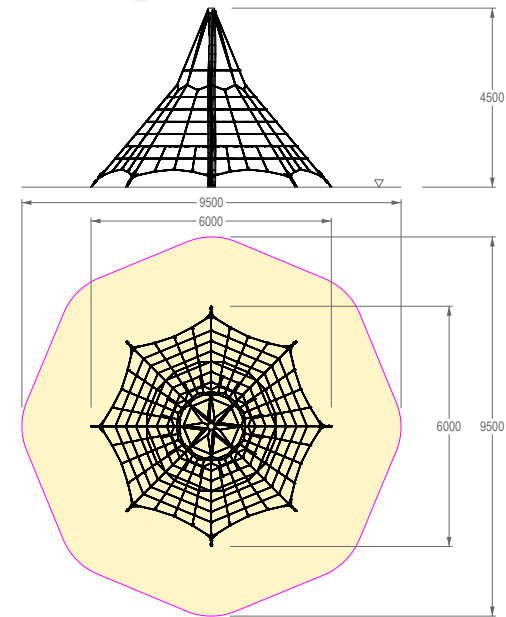

CONFIDENCIALIDADE E PROPRIEDADE INTELECTUAL

A informação contida neste documento é confidencial, não podendo o destinatário do mesmo reproduzi-la ou permitir a terceiros que a obtenham, utilizem ou divulguem sem a prévia e expressa autorização da Play Planet.

Todos os direitos de propriedade intelectual sobre os desenhos e modelos apresentados são da titularidade exclusiva da Play Planet, sendo expressamente proibida a prática de qualquer ato de exploração dos mesmos sem o consentimento desta, nos termos do Código da Propriedade Industrial e do Código do Direito de Autor e dos Direitos Conexos.

A violação da obrigação de confidencialidade e/ou dos direitos de propriedade intelectual da Play Planet pode dar origem a responsabilidade civil e criminal.