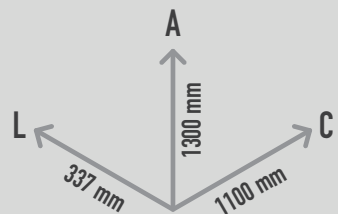

NOTE METALOPHONE

REF. P24TM02

DESCRIÇÃO

Painel musical PLAY IN ART® by PLAY PLANET, em madeira de Robínia com a forma de uma nota musical, na qual está fixo um metalofone com 6 notas firmemente conectadas a ressonadores de vibração. Equipamento inclusivo, possível de ser usado por utilizadores em cadeiras de rodas, e perfeito para desenvolver a coordenação mão-olho, o ritmo, as habilidades motoras finas, estímulo sensorial, cognitivo e musicoterapia. Para fixação de parede, de superfície, ou a sapatas de betão (indicar preferência com a encomenda).

MATERIAIS

Madeira de Robínia. Metalofone de aço inoxidável. Parafusos de segurança em aço inoxidável.