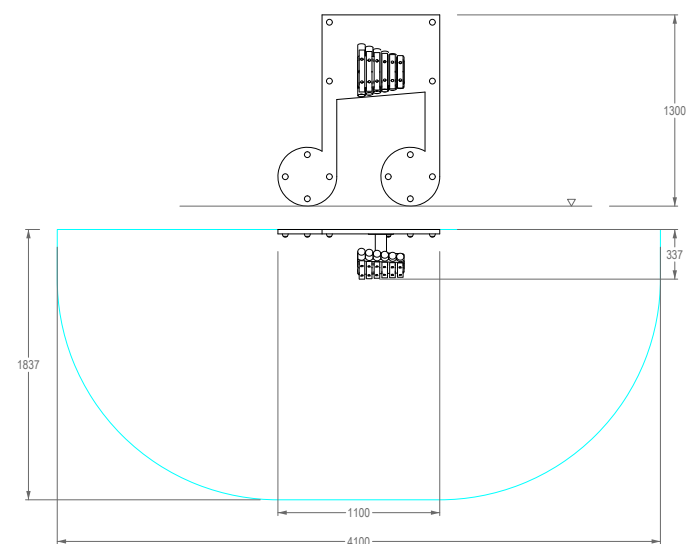

CONFIDENCIALIDADE E PROPRIEDADE INTELECTUAL

A informação contida neste documento é confidencial, não podendo o destinatário do mesmo reproduzi-la ou permitir a terceiros que a obtenham, utilizem ou divulguem sem a prévia e expressa autorização da Play Planet.

Todos os direitos de propriedade intelectual sobre os desenhos e modelos apresentados são da titularidade exclusiva da Play Planet, sendo expressamente proibida a prática de qualquer ato de exploração dos mesmos sem o consentimento desta, nos termos do Código da Propriedade Industrial e do Código do Direito de Autor e dos Direitos Conexos.