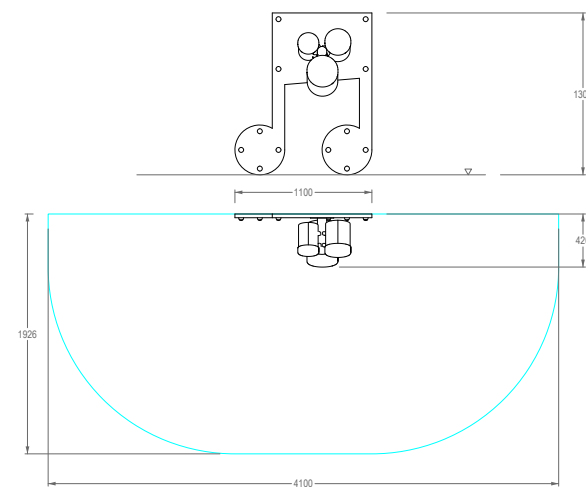

CONFIDENCIALIDADE E PROPRIEDADE INTELECTUAL

A informação contida neste documento é confidencial, não podendo o destinatário do mesmo reproduzi-la ou permitir a terceiros que a obtenham, utilizem ou divulguem sem a prévia e expressa autorização da Play Planet.

Todos os direitos de propriedade intelectual sobre os desenhos e modelos apresentados são da titularidade exclusiva da Play Planet, sendo expressamente proibida a prática de qualquer ato de exploração dos mesmos sem o consentimento desta, nos termos do Código da Propriedade Industrial e do Código do Direito de Autor e dos Direitos Conexos.