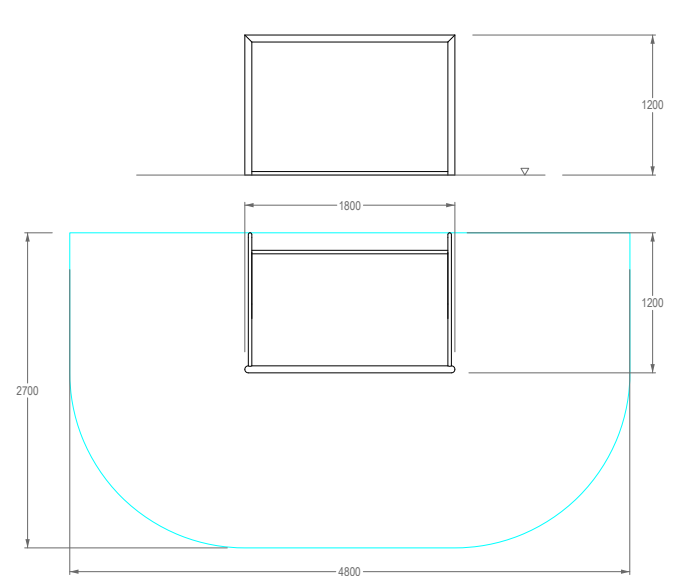

CONFIDENCIALIDADE E PROPRIEDADE INTELECTUAL

A informação contida neste documento é confidencial, não podendo o destinatário do mesmo reproduzi-la ou permitir a terceiros que a obtenham, utilizem ou divulguem sem a prévia e expressa autorização da Play Planet.

Todos os direitos de propriedade intelectual sobre os desenhos e modelos apresentados são da titularidade exclusiva da Play Planet, sendo expressamente proibida a prática de qualquer ato de exploração dos mesmos sem o consentimento desta, nos termos do Código da Propriedade Industrial e do Código do Direito de Autor e dos Direitos Conexos.

A violação da obrigação de confidencialidade e/ou dos direitos de propriedade intelectual da Play Planet pode dar origem a responsabilidade civil e criminal.