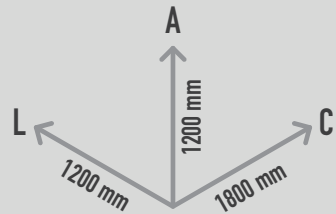

SOCCKER GOAL 120X18

REF. E24C001

DESCRIÇÃO

Baliza PLAY IN ART® by PLAY PLANET para a prática desportiva e apoio a diversas modalidades como futebol ou andebol. Composto por uma estrutura metálica em tubo de aço galvanizado e lacado. Disponível em várias cores RAL conforme pedido (nota: metalizados e cores especiais com acréscimo de preço). Inclui rede, acessórios e sistema de ancoragem.