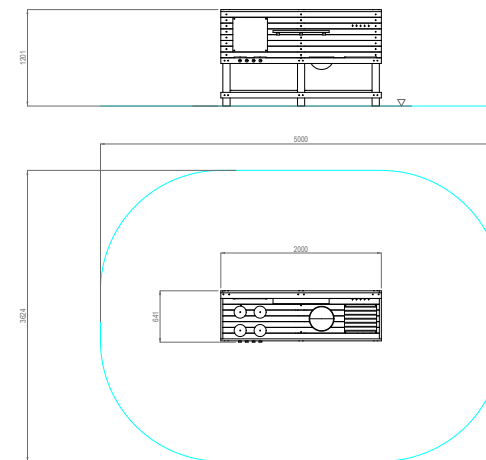

CONFIDENCIALIDADE E PROPRIEDADE INTELECTUAL

A informação contida neste documento é confidencial, não podendo o destinatário do mesmo reproduzi-la ou permitir a terceiros que a obtenham, utilizem ou divulguem sem a prévia e expressa autorização da Play Planet.

Todos os direitos de propriedade intelectual sobre os desenhos e modelos apresentados são da titularidade exclusiva da Play Planet, sendo expressamente proibida a prática de qualquer ato de exploração dos mesmos sem o consentimento desta, nos termos do Código da Propriedade Industrial e do Código do Direito de Autor e dos Direitos Conexos.