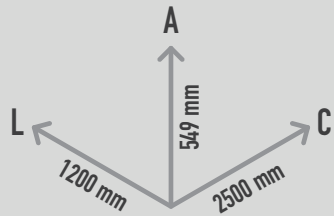

KARMA

REF. S13PIA10

DESCRIÇÃO

Escultura Urbana da marca PLAY IN ART® by PLAY PLANET Com a forma de uma onda sobrelevada, cortada do plano da superfície, com cobertura em relva sintética especializada sem necessidade de enchimento, a qual configura também um original banco de grupo para jovens e adultos. Para sentar, deitar, relaxar, socializar, e como elemento decorativo de arte urbana.