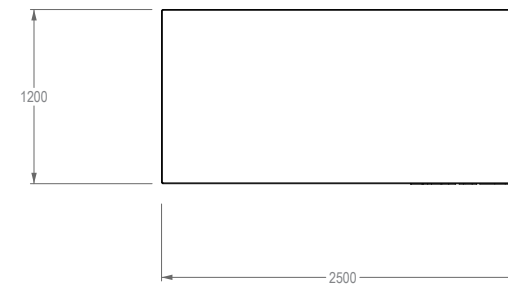

CONFIDENCIALIDADE E PROPRIEDADE INTELECTUAL

A informação contida neste documento é confidencial, não podendo o destinatário do mesmo reproduzi-la ou permitir a terceiros que a obtenham, utilizem ou divulguem sem a prévia e expressa autorização da Play Planet.

Todos os direitos de propriedade intelectual sobre os desenhos e modelos apresentados são da titularidade exclusiva da Play Planet, sendo expressamente proibida a prática de qualquer ato de exploração dos mesmos sem o consentimento desta, nos termos do Código da Propriedade Industrial e do Código do Direito de Autor e dos Direitos Conexos. A violação da obrigação de confidencialidade e/ou dos direitos de propriedade intelectual da Play Planet pode dar origem a responsabilidade civil e criminal.