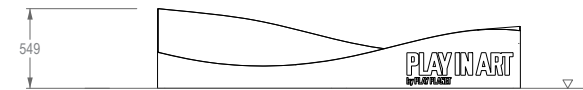

CONFIDENCIALIDADE E PROPRIEDADE INTELECTUAL

A informação contida neste documento é confidencial, não podendo o destinatário do mesmo reproduzi-la ou permitir a terceiros que a obtenham, utilizem ou divulguem sem a prévia e expressa autorização da Play Planet.

Todos os direitos de propriedade intelectual sobre os desenhos e modelos apresentados são da titularidade exclusiva da Play Planet, sendo expressamente proibida a prática de qualquer ato de exploração dos mesmos sem o consentimento desta, nos termos do Código da Propriedade Industrial e do Código do Direito de Autor e dos Direitos Conexos. A violação da obrigação de confidencialidade e/ou dos direitos de propriedade intelectual da Play Planet pode dar origem a responsabilidade civil e criminal.