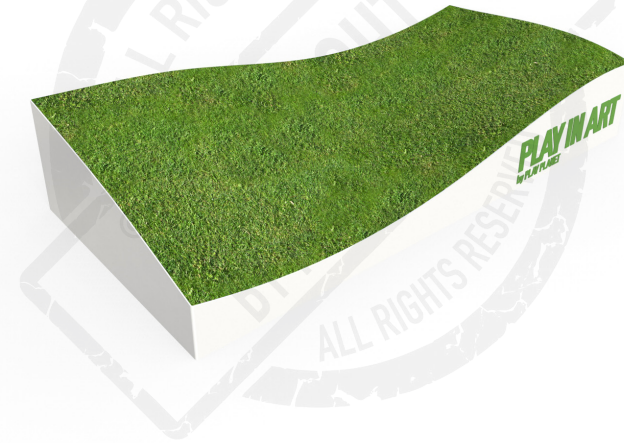

KARMA

REF. S13PIA10

DESCRIÇÃO

Escultura Urbana da marca PLAY IN ART® by PLAY PLANET Com a forma de uma onda sobrelevada, cortada do plano da superfície, com cobertura em relva sintética especializada sem necessidade de enchimento, a qual configura também um original banco de grupo para jovens e adultos. Para sentar, deitar, relaxar, socializar, e como elemento decorativo de arte urbana.

MATERIAIS

Estrutura metálica em aço de carbono, decapado, metalizado e lacado à cor RAL à escolha do cliente. Revestimento da base ondulada em relva sintética 100% produto europeu, livre de metais pesados e tóxicos, especialmente concebida para alto pisoteio, com 15mm de pilha ($\pm 10\%$), e tufo de calibre 3/16'', resistente aos UV, amiga das crianças e dos animais. Ferragens em inox.