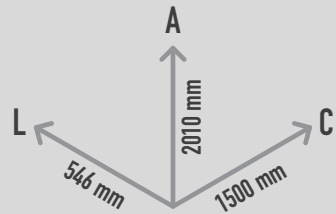

BONGOS DRUM SET

REF. P23TM06

DESCRIÇÃO

Painel musical PLAY IN ART® by PLAY PLANET, com a silhueta de um músico a tocar congas, na qual estão fixos 6 tambores coloridos. Composto por estrutura em chapa em aço e revestimento frontal em ripas de madeira. Equipamento inclusivo, possível de ser usado por utilizadores em cadeiras de rodas, e perfeito para desenvolver a coordenação mão-olho, o ritmo, as habilidades motoras finas, estímulo sensorial, cognitivo e musicoterapia. Chapa metálica disponível em várias cores RAL conforme pedido (nota: metalizados e cores especiais com acréscimo de preço).

MATERIAIS

Estrutura metálica em aço carbono decapado, metalizado e com acabamento de pintura à cor RAL escolhida. Ripas de madeira de pinho termotratado lunawood. Estrutura dos tambores em PVC, material extremamente durável e extremamente resistente a produtos químicos. Parafusos de segurança em aço inoxidável resistentes ao vandalismo e virtualmente impossíveis de remover, sem a chave de parafusos especial correspondente.