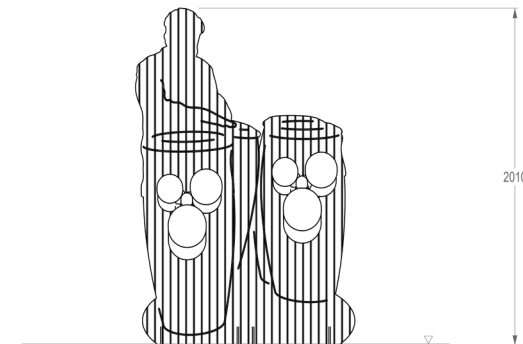

CONFIDENCIALIDADE E PROPRIEDADE INTELECTUAL

A informação contida neste documento é confidencial, não podendo o destinatário do mesmo reproduzi-la ou permitir a terceiros que a obtenham, utilizem ou divulguem sem a prévia e expressa autorização da Play Planet.

Todos os direitos de propriedade intelectual sobre os desenhos e modelos apresentados são da titularidade exclusiva da Play Planet, sendo expressamente proibida a prática de qualquer ato de exploração dos mesmos sem o consentimento desta, nos termos do Código da Propriedade Industrial e do Código do Direito de Autor e dos Direitos Conexos.