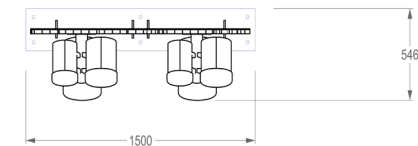

CONFIDENCIALIDADE E PROPRIEDADE INTELECTUAL

A informação contida neste documento é confidencial, não podendo o destinatário do mesmo reproduzi-la ou permitir a terceiros que a obtenham, utilizem ou divulguem sem a prévia e expressa autorização da Play Planet.

Todos os direitos de propriedade intelectual sobre os desenhos e modelos apresentados são da titularidade exclusiva da Play Planet, sendo expressamente proibida a prática de qualquer ato de exploração dos mesmos sem o consentimento desta, nos termos do Código da Propriedade Industrial e do Código do Direito de Autor e dos Direitos Conexos.