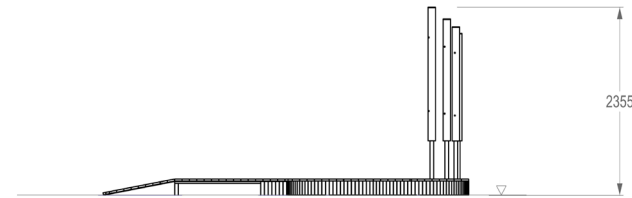

CONFIDENCIALIDADE E PROPRIEDADE INTELECTUAL

A informação contida neste documento é confidencial, não podendo o destinatário do mesmo reproduzi-la ou permitir a terceiros que a obtenham, utilizem ou divulguem sem a prévia e expressa autorização da Play Planet.

Todos os direitos de propriedade intelectual sobre os desenhos e modelos apresentados são da titularidade exclusiva da Play Planet, sendo expressamente proibida a prática de qualquer ato de exploração dos mesmos sem o consentimento desta, nos termos do Código da Propriedade Industrial e do Código do Direito de Autor e dos Direitos Conexos.