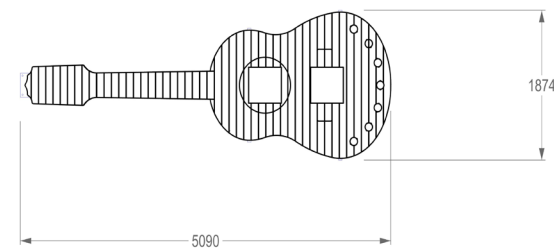

CONFIDENCIALIDADE E PROPRIEDADE INTELECTUAL

A informação contida neste documento é confidencial, não podendo o destinatário do mesmo reproduzi-la ou permitir a terceiros que a obtenham, utilizem ou divulguem sem a prévia e expressa autorização da Play Planet.

Todos os direitos de propriedade intelectual sobre os desenhos e modelos apresentados são da titularidade exclusiva da Play Planet, sendo expressamente proibida a prática de qualquer ato de exploração dos mesmos sem o consentimento desta, nos termos do Código da Propriedade Industrial e do Código do Direito de Autor e dos Direitos Conexos.