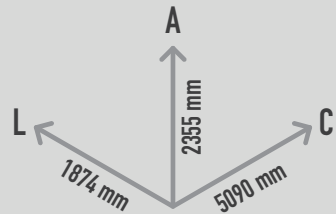

GUITAR MUSICAL SPOT

REF. P23TM05

DESCRIÇÃO

Conjunto musical para exterior PLAY IN ART® by PLAY PLANET, com a forma de uma guitarra clássica. Composto por uma estrutura em aço com revestimento em ripas de madeira, no qual estão fixos 7 tubos de ressonância de alumínio com 100mm de diâmetro e alturas variáveis dos 1,2m aos 1,8m de altura, suspensos verticalmente, os quais produzem um tom profundo e baixo, que se consegue sentir tanto como ouvir, quando atingidos por uma baqueta. Construídos com materiais duráveis, projetados para suportar ambientes difíceis, os postes centrais são fortalecidos e os tubos externos fixos utilizando parafusos de segurança de aço inoxidável localizados nas partes superior e inferior dos mesmos, e cada carrilhão tem uma tampa para amortecer o som e evitar que detritos entrem no carrilhão. Na boca da guitarra, bem como no cavalete, encontram-se embutidos equipamentos de saltos musicais, compostos por uma caixa de som que reage à pressão quando pisado o seu topo, revestido a EPDM. Equipamento perfeito para estímulo sensorial, cognitivo e musicoterapia.

MATERIAIS

Estrutura metálica em aço carbono decapado, metalizado e com acabamento de pintura à cor RAL escolhida. Ripas de madeira de pinho termotratado lunawood. Carrilhões com armações de aço inoxidável grau 316 para uma máxima durabilidade. Parafusos de segurança em aço inoxidável resistentes ao vandalismo e virtualmente impossíveis de remover, sem a chave de parafusos especial correspondente. Fornecido com 1 par de baquetas de tamanho L, fabricadas como peça única de poliuretano com cabos inteiramente moldados, sem parafusos ou porcas que possam ser desapertadas, feitas para suportar as intempéries, conectadas ao instrumento por meio de cabos de aço revestidos a nylon.