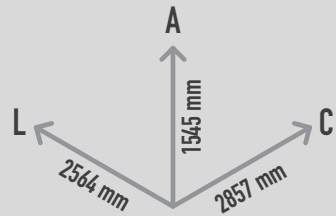

RIGATONI SLIDE

REF. P15C019

DESCRIÇÃO

Torre de actividades PLAY IN ART® by PLAY PLANET, com estrutura tubular arqueada de perfil quadrado, apoiada em 2 postes metálicos. Acesso por 2 redes inclinadas de cordas tipo marinheiro em cada uma das extremidades, e saída por escorrega aberto duplo e paralelo. Ideal para trepar, gatinhar, rastejar, escorregar, socializar e como elemento decorativo de arte urbana. Disponível em várias cores RAL conforme pedido (nota: metalizados e cores especiais com acréscimo de preço).

MATERIAIS

Estrutura exterior em fibra de vidro e resina poliéster, reforçada no interior com tubo metálico e acabamento de pintura acrílica de 2 componentes. Escorregas em Glass Reinforced Plastic (GRP), um material composto ou polímero reforçado com fibra, feito de um plástico reforçado por fibras finas de vidro (fibra de vidro); Especialmente concebido para utilização no exterior, com alta resistência e dureza e alta resistência ao fogo; Com arestas arredondadas e superfície lisa, sem poros, evitando a aderência de sujidade e facilitando a limpeza; Resistente à corrosão e resistente à água; Disponível em 6 cores diferentes (vermelho, laranja, azul, amarelo, roxo e verde). Cordas e redes tipo Hércules com diâmetro de 16mm e 6 filamentos de cabos de aço.