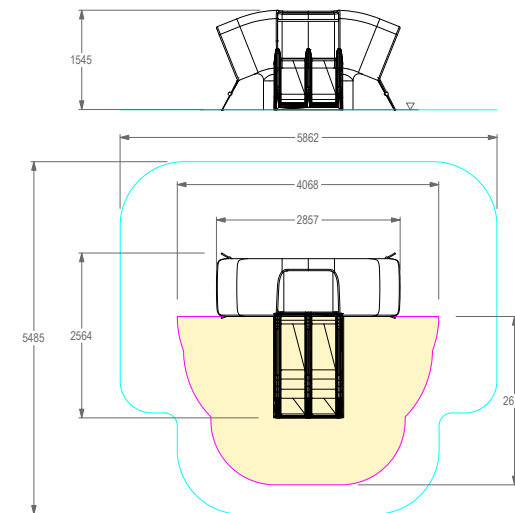

RIGATONI SLIDE

REF. P15C019

DESCRIÇÃO

Torre de actividades PLAY IN ART® by PLAY PLANET, com estrutura tubular arqueada de perfil quadrado, apoiada em 2 postes metálicos. Acesso por 2 redes inclinadas de cordas tipo marinheiro em cada uma das extremidades, e saída por escorrega aberto duplo e paralelo. Ideal para trepar, gatinhar, rastejar, escorregar, socializar e como elemento decorativo de arte urbana. Disponível em várias cores RAL conforme pedido (nota: metalizados e cores especiais com acréscimo de preço).

MATERIAIS

Estrutura exterior em fibra de vidro e resina poliéster, reforçada no interior com tubo metálico e acabamento de pintura acrílica de 2 componentes. Escorregas em Glass Reinforced Plastic (GRP), um material composto ou polímero reforçado com fibra, feito de um plástico reforçado por fibras finas de vidro (fibra de vidro); Especialmente concebido para utilização no exterior, com alta resistência e dureza e alta resistência ao fogo; Com arestas arredondadas e superfície lisa, sem poros, evitando a aderência de sujidade e facilitando a limpeza; Resistente à corrosão e resistente à água; Disponível em 6 cores diferentes (vermelho, laranja, azul, amarelo, roxo e verde). Cordas e redes tipo Hércules com diâmetro de 16mm e 6 filamentos de cabos de aço.