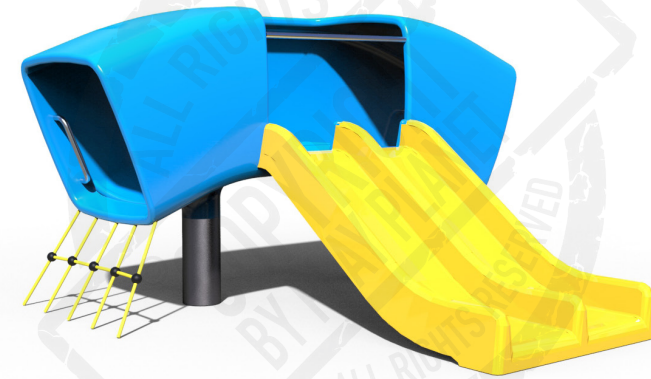

RIGATONI SLIDE

REF. P15C019

DESCRIÇÃO

Torre de actividades PLAY IN ART® by PLAY PLANET, com estrutura tubular arqueada de perfil quadrado, apoiada em 2 postes metálicos. Acesso por 2 redes inclinadas de cordas tipo marinheiro em cada uma das extremidades, e saída por escorrega aberto duplo e paralelo. Ideal para trepar, gatinhar, rastejar, escorregar, socializar e como elemento decorativo de arte urbana. Disponível em várias cores RAL conforme pedido (nota: metalizados e cores especiais com acréscimo de preço).

MATERIAIS

Estrutura exterior em fibra de vidro e resina poliéster, reforçada no interior com tubo metálico e acabamento de pintura acrílica de 2 componentes. Escorregas em Glass Reinforced Plastic (GRP), um material composto ou polímero reforçado com fibra, feito de um plástico reforçado por fibras finas de vidro (fibra de vidro); Especialmente concebido para utilização no exterior, com alta resistência e dureza e alta resistência ao fogo; Com arestas arredondadas e superfície lisa, sem poros, evitando a aderência de sujidade e facilitando a limpeza; Resistente à corrosão e resistente à água; Disponível em 6 cores diferentes (vermelho, laranja, azul, amarelo, roxo e verde). Cordas e redes tipo Hércules com diâmetro de 16mm e 6 filamentos de cabos de aço.