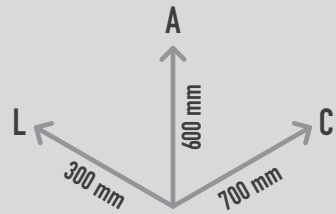

MOLA TARTARUGA EM MADEIRA

REF. SPR/TU

DESCRIÇÃO

Boneco de mola em madeira com forma de uma tartaruga, com duas pegas para apoio de mãos e dois suportes para os pés. Ideal para oscilar, brincar ao “faz de conta”, socializar e equilibrar. Para fixação a sapata de betão.

MATERIAIS

Corpo do boneco em madeira serrada. Partes metálicas em aço inoxidável e em aço macio galvanizado. Mola em aço. Fixações em aço inoxidável. Tampas em plástico moldado.