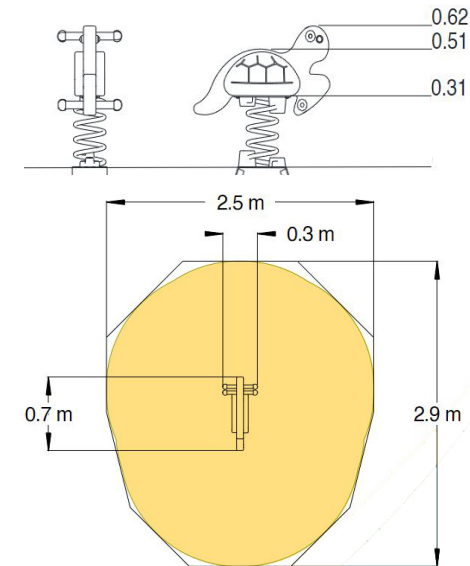

CONFIDENCIALIDADE E PROPRIEDADE INTELECTUAL

A informação contida neste documento é confidencial, não podendo o destinatário do mesmo reproduzi-la ou permitir a terceiros que a obtenham, utilizem ou divulguem sem a prévia e expressa autorização da Play Planet.

Todos os direitos de propriedade intelectual sobre os desenhos e modelos apresentados são da titularidade exclusiva da Play Planet, sendo expressamente proibida a prática de qualquer ato de exploração dos mesmos sem o consentimento desta, nos termos do Código da Propriedade Industrial e do Código do Direito de Autor e dos Direitos Conexos.