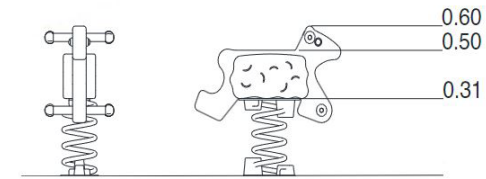

CONFIDENCIALIDADE E PROPRIEDADE INTELECTUAL

A informação contida neste documento é confidencial, não podendo o destinatário do mesmo reproduzi-la ou permitir a terceiros que a obtenham, utilizem ou divulguem sem a prévia e expressa autorização da Play Planet.

Todos os direitos de propriedade intelectual sobre os desenhos e modelos apresentados são da titularidade exclusiva da Play Planet, sendo expressamente proibida a prática de qualquer ato de exploração dos mesmos sem o consentimento desta, nos termos do Código da Propriedade Industrial e do Código do Direito de Autor e dos Direitos Conexos.