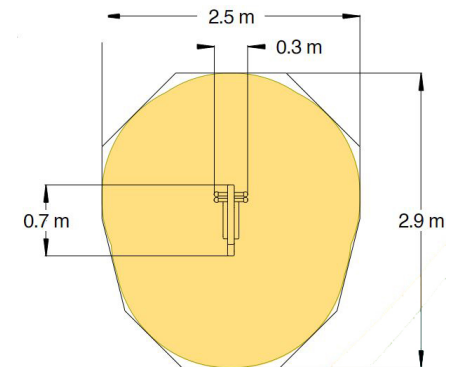

CONFIDENCIALIDADE E PROPRIEDADE INTELECTUAL

A informação contida neste documento é confidencial, não podendo o destinatário do mesmo reproduzi-la ou permitir a terceiros que a obtenham, utilizem ou divulguem sem a prévia e expressa autorização da Play Planet.

Todos os direitos de propriedade intelectual sobre os desenhos e modelos apresentados são da titularidade exclusiva da Play Planet, sendo expressamente proibida a prática de qualquer ato de exploração dos mesmos sem o consentimento desta, nos termos do Código da Propriedade Industrial e do Código do Direito de Autor e dos Direitos Conexos.