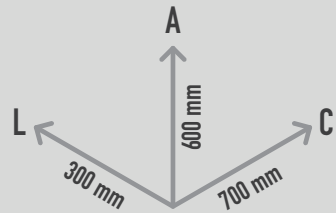

MOLA OVELHA EM MADEIRA

REF. SPR/SH

DESCRIÇÃO

Boneco de mola em madeira com forma de uma ovelha, com duas pegadas para apoio de mãos e dois suportes para os pés. Ideal para oscilar, brincar ao “faz de conta”, socializar e equilibrar. Para fixação a sapata de betão.

MATERIAIS

Corpo do boneco em madeira serrada. Partes metálicas em aço inoxidável e em aço macio galvanizado. Mola em aço. Fixações em aço inoxidável. Tampas em plástico moldado.