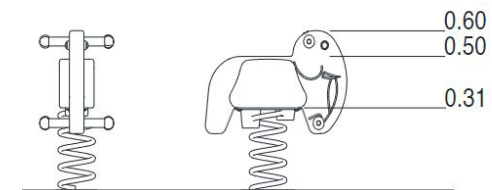

## MOLA ELEFANTE EM MADEIRA

REF. SPR/EL

## DESCRIÇÃO

Boneco de mola em madeira com forma de um elefante, com duas pegadas para apoio de mãos e dois suportes para os pés. Ideal para oscilar, brincar ao “faz de conta”, socializar e equilibrar. Para fixação a sapata de betão.

## MATERIAIS

Corpo do boneco em madeira serrada. Partes metálicas em aço inoxidável e em aço macio galvanizado. Mola em aço. Fixações em aço inoxidável. Tampas em plástico moldado.