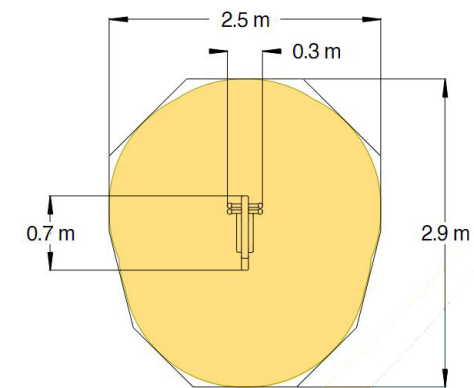

## DESCRIÇÃO

Boneco de mola em madeira com forma de um elefante, com duas pegadas para apoio de mãos e dois suportes para os pés. Ideal para oscilar, brincar ao “faz de conta”, socializar e equilibrar. Para fixação a sapata de betão.

## MATERIAIS

Corpo do boneco em madeira serrada. Partes metálicas em aço inoxidável e em aço macio galvanizado. Mola em aço. Fixações em aço inoxidável. Tampas em plástico moldado.