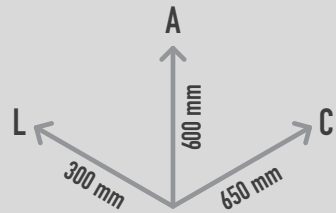

## DESCRIÇÃO

Boneco de mola em madeira com forma de um elefante, com duas pegadas para apoio de mãos e dois suportes para os pés. Ideal para oscilar, brincar ao “faz de conta”, socializar e equilibrar. Para fixação a sapata de betão.