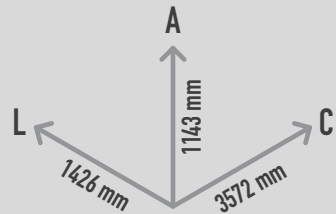

BENCH & PLANTER DROMEDARY

REF. S14TD02

DESCRIÇÃO

Escultura PLAY IN ART® by PLAY PLANET com a forma de um dromedário, a qual configura também um original banco temático e floreira. Para brincadeira livre, sentar, relaxar, socializar e como elemento decorativo de arte urbana. Disponível em várias cores RAL conforme pedido (nota: metalizados e cores especiais com acréscimo de preço).

MATERIAIS

Estrutura exterior em fibra de vidro e resina poliéster, reforçada no interior com tubo metálico e acabamento de pintura acrílica de 2 componentes.