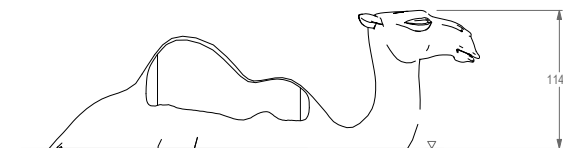

CONFIDENCIALIDADE E PROPRIEDADE INTELECTUAL

A informação contida neste documento é confidencial, não podendo o destinatário do mesmo reproduzi-la ou permitir a terceiros que a obtenham, utilizem ou divulguem sem a prévia e expressa autorização da Play Planet.

Todos os direitos de propriedade intelectual sobre os desenhos e modelos apresentados são da titularidade exclusiva da Play Planet, sendo expressamente proibida a prática de qualquer ato de exploração dos mesmos sem o consentimento desta, nos termos do Código da Propriedade Industrial e do Código do Direito de Autor e dos Direitos Conexos.