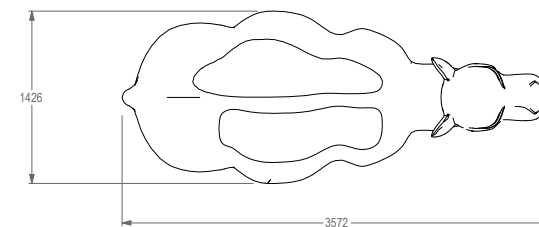

CONFIDENCIALIDADE E PROPRIEDADE INTELECTUAL

A informação contida neste documento é confidencial, não podendo o destinatário do mesmo reproduzi-la ou permitir a terceiros que a obtenham, utilizem ou divulguem sem a prévia e expressa autorização da Play Planet.

Todos os direitos de propriedade intelectual sobre os desenhos e modelos apresentados são da titularidade exclusiva da Play Planet, sendo expressamente proibida a prática de qualquer ato de exploração dos mesmos sem o consentimento desta, nos termos do Código da Propriedade Industrial e do Código do Direito de Autor e dos Direitos Conexos.