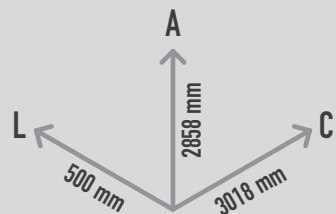

BIG ARROW SIGN

REF. S14C18