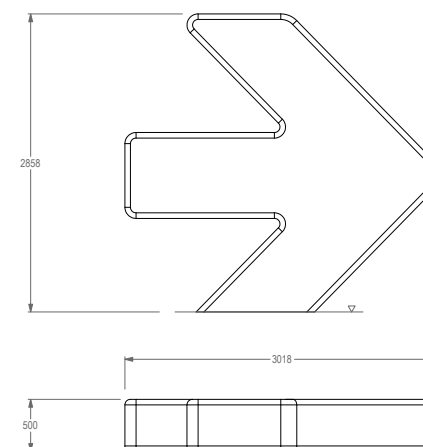

MATERIAIS

Fibra de vidro revestida a gel coat à cor com estrutura metálica interna com 25x25, 4 pontos de fixação ao solo, com informação gráfica em vinil com acabamento de aplicação com verniz acrílico

PlayPlanet
A DESIGN & BUILD COMPANY