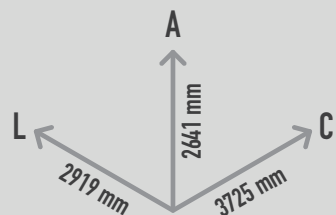

TREE PYRAMIDE NET

REF. P23TF18