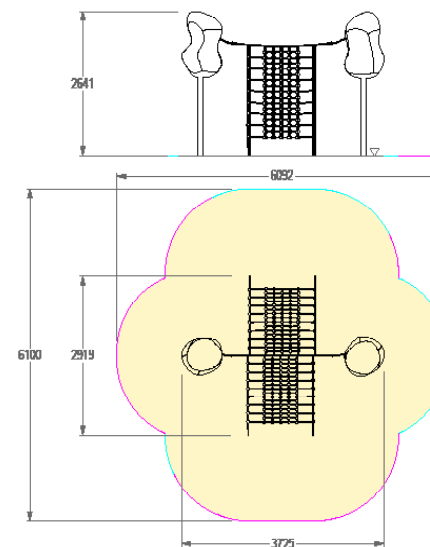

MATERIAIS

Postes interiores com 102mm de diâmetro e 2m de comprimento em aço galvanizado a quente com acabamento de pintura a quente. Revestimento das copas em fibra de vidro e resina poliéster com acabamento de pintura com tinta acrílica de 2 componentes. Cordas e redes tipo Hércules com diâmetro de 16mm e 6 filamentos de cabos de aço. Peças metálicas zincadas ou galvanizadas a quente.

PlayPlanet
A DESIGN & BUILD COMPANY