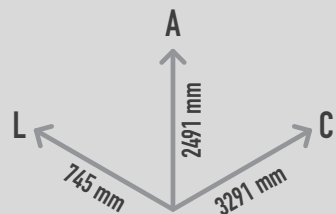

CACTUS SWINGS

REF. P23TF06