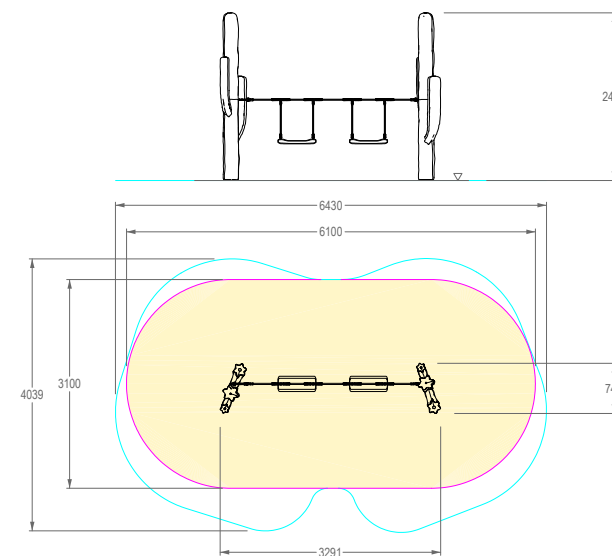

MATERIAIS

Cactos em fibra de vidro e resina poliéster com reforço interior em tubo metálico e acabamento de pintura com tinta acrílica de 2 componentes. Assentos em borracha com reforço em alumínio no interior. Corda e assento ligados por manilha de aço inoxidável, cordas tipo Hércules com diâmetro de 16mm e 6 filamentos de cabos de aço.

PlayPlanet
A DESIGN & BUILD COMPANY