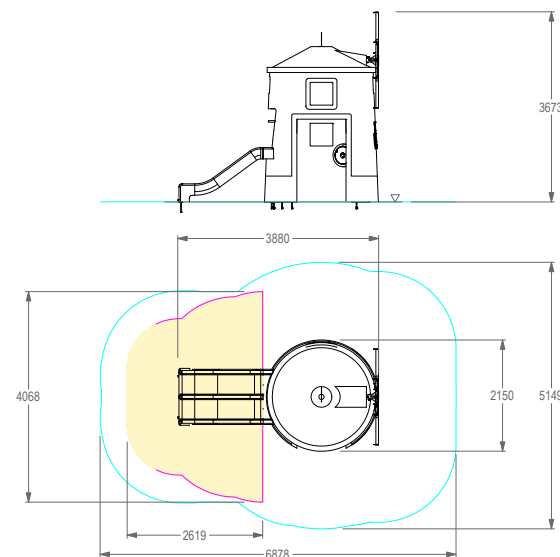

CONFIDENCIALIDADE E PROPRIEDADE INTELECTUAL

A informação contida neste documento é confidencial, não podendo o destinatário do mesmo reproduzi-la ou permitir a terceiros que a obtenham, utilizem ou divulguem sem a prévia e expressa autorização da Play Planet.

Todos os direitos de propriedade intelectual sobre os desenhos e modelos apresentados são da titularidade exclusiva da Play Planet, sendo expressamente proibida a prática de qualquer ato de exploração dos mesmos sem o consentimento desta, nos termos do Código da Propriedade Industrial e do Código do Direito de Autor e dos Direitos Conexos.