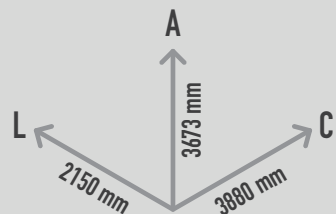

WINDMILL INTERACTIVE PLAYHOUSE

REF. P17TB02

DESCRIÇÃO

Equipamento inclusivo PLAY IN ART® by PLAY PLANET com a forma 3D de um moinho de vento tradicional, com entrada rectangular acessível a cadeira de rodas, 4 janelas quadradas a diferentes alturas para entrada de luz. No interior do moinho temos uma rede com acesso a uma plataforma com um escorrega duplo aberto e ainda um equipamento interactivo com conteúdo áudio personalizável e sistema gerador de energia humana operado por um volante (não necessita de energia elétrica). O conteúdo áudio personalizável é reproduzido depois de produzida a energia rodando o volante. É possível retirar a pen ligada no interior e aceder à mesma através de qualquer computador e substituir as faixas áudio por outras à escolha podendo compreender informações úteis como direcções ou factos históricos, bem como histórias, anedotas e/ou músicas. Para estímulo sensorial e motor, brincadeira livre, role play, socializar e como elemento decorativo de arte urbana. Disponível em várias cores RAL conforme pedido (nota: metalizados e cores especiais com acréscimo de preço).

MATERIAIS

Estrutura exterior em fibra de vidro e resina poliéster, reforçada no interior com tubo metálico e acabamento de pintura acrílica de 2 componentes. Janela mais baixa em policarbonato. Peças metálicas em aço galvanizado ou ferro zincado. Equipamento interactivo composto por caixa em aço termolacado, minicomputador que contém um Pcb com microchip, 12V, completamente selado e à prova de água e intempéries, em conformidade com Rohs e de acordo com as Normas Europeias; Emissões EMC dentro dos limites Europeus. Altifalante à prova de humidade com membrana plástica e poliéster de preservação (Mylar). Lonas microperfuradas.