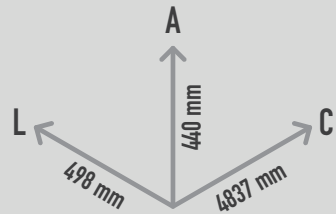

PENCIL BENCH

REF. S16TL05

DESCRIÇÃO

Escultura PLAY IN ART® by PLAY PLANET que configura também um original banco temático de grupo com a forma 3D de um lápis de carvão com ponta de borracha. Para sentar, equilibrar e como elemento decorativo de arte urbana. Disponível em várias cores RAL conforme pedido (nota: metalizados e cores especiais com acréscimo de preço).