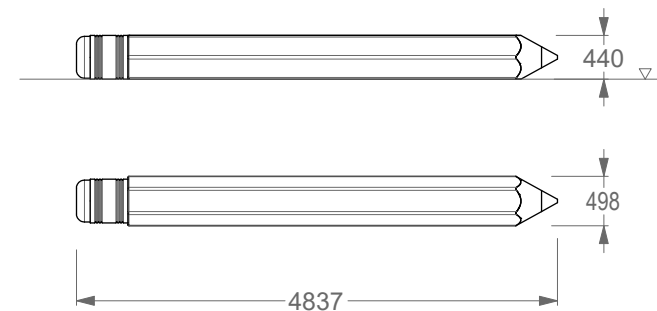

CONFIDENCIALIDADE E PROPRIEDADE INTELECTUAL

A informação contida neste documento é confidencial, não podendo o destinatário do mesmo reproduzi-la ou permitir a terceiros que a obtenham, utilizem ou divulguem sem a prévia e expressa autorização da Play Planet.

Todos os direitos de propriedade intelectual sobre os desenhos e modelos apresentados são da titularidade exclusiva da Play Planet, sendo expressamente proibida a prática de qualquer ato de exploração dos mesmos sem o consentimento desta, nos termos do Código da Propriedade Industrial e do Código do Direito de Autor e dos Direitos Conexos.

A violação da obrigação de confidencialidade e/ou dos direitos de propriedade intelectual da Play Planet pode dar origem a responsabilidade civil e criminal.