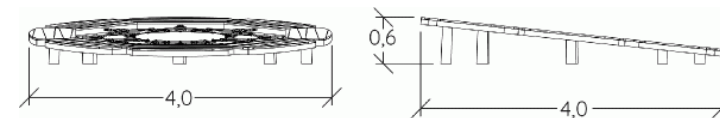

CONFIDENCIALIDADE E PROPRIEDADE INTELECTUAL

A informação contida neste documento é confidencial, não podendo o destinatário do mesmo reproduzi-la ou permitir a terceiros que a obtenham, utilizem ou divulguem sem a prévia e expressa autorização da Play Planet.

Todos os direitos de propriedade intelectual sobre os desenhos e modelos apresentados são da titularidade exclusiva da Play Planet, sendo expressamente proibida a prática de qualquer ato de exploração dos mesmos sem o consentimento desta, nos termos do Código da Propriedade Industrial e do Código do Direito de Autor e dos Direitos Conexos.