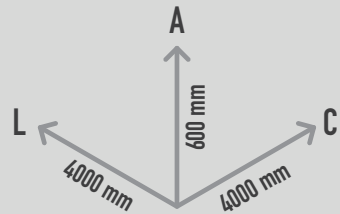

FLOR

REF. J49130A

DESCRIÇÃO

Equipamento circular em forma de flor, composto por plataformas inclinadas e com diferentes alturas em forma de pétalas em madeira de robínia, uma rede inclinada, para trepar, em forma octogonal e uma tela no centro para pular e descansar um corpo em madeira de robínia e apoio de mãos e pés metálicos. Ideal para brincar ao “faz de conta”, trepar, pular, descansar, equilibrar e socializar. Para fixação a sapatas de betão.

MATERIAIS

Os postes e os painéis são feitos de robínia sem seiva e sem casca. A madeira de robínia é lixada e como é naturalmente à prova de podridão não requer nenhuma proteção química adicional. É igualmente extremamente resistente a ataques de fontes externas (insetos, fungos, variações climáticas), garantindo a durabilidade a longo prazo. As cordas de 16mm de diâmetro são feitas de cabo de aço galvanizado coberto com poliéster. As fixações para as redes e correntes são feitas de alumínio. Os acessórios da rede são feitos de poliamida. Os acessórios são compostos por duas partes distintas para facilitar a manutenção de fios individuais. Fixações de aço inoxidável ou banhado, protegidas por tampas antivandalismo em poliamida.