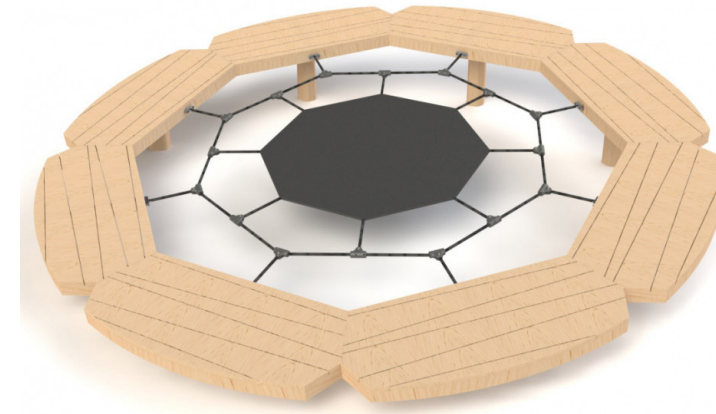

CONFIDENCIALIDADE E PROPRIEDADE INTELECTUAL

A informação contida neste documento é confidencial, não podendo o destinatário do mesmo reproduzi-la ou permitir a terceiros que a obtenham, utilizem ou divulguem sem a prévia e expressa autorização da Play Planet.

Todos os direitos de propriedade intelectual sobre os desenhos e modelos apresentados são da titularidade exclusiva da Play Planet, sendo expressamente proibida a prática de qualquer ato de exploração dos mesmos sem o consentimento desta, nos termos do Código da Propriedade Industrial e do Código do Direito de Autor e dos Direitos Conexos.