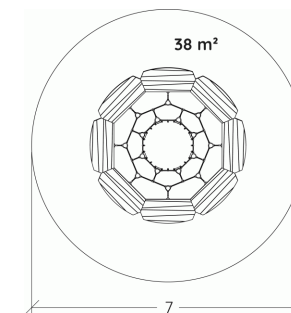

CONFIDENCIALIDADE E PROPRIEDADE INTELECTUAL

A informação contida neste documento é confidencial, não podendo o destinatário do mesmo reproduzi-la ou permitir a terceiros que a obtenham, utilizem ou divulguem sem a prévia e expressa autorização da Play Planet.

Todos os direitos de propriedade intelectual sobre os desenhos e modelos apresentados são da titularidade exclusiva da Play Planet, sendo expressamente proibida a prática de qualquer ato de exploração dos mesmos sem o consentimento desta, nos termos do Código da Propriedade Industrial e do Código do Direito de Autor e dos Direitos Conexos.