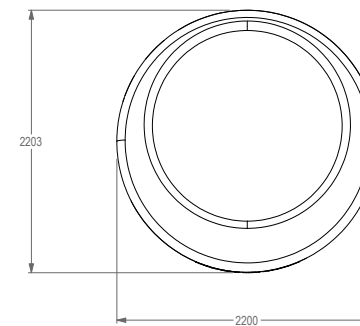

CONFIDENCIALIDADE E PROPRIEDADE INTELECTUAL

A informação contida neste documento é confidencial, não podendo o destinatário do mesmo reproduzi-la ou permitir a terceiros que a obtenham, utilizem ou divulguem sem a prévia e expressa autorização da Play Planet.

Todos os direitos de propriedade intelectual sobre os desenhos e modelos apresentados são da titularidade exclusiva da Play Planet, sendo expressamente proibida a prática de qualquer ato de exploração dos mesmos sem o consentimento desta, nos termos do Código da Propriedade Industrial e do Código do Direito de Autor e dos Direitos Conexos.