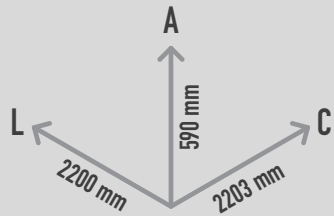

DISCOVER

REF. S13PIA06

DESCRIÇÃO

Escultura Urbana da marca PLAY IN ART® by PLAY PLANET composta por uma peça com a forma de um anel inclinado, a qual configura também um original banco de grupo para jovens e adultos. Para sentar, deitar, relaxar, socializar, e como elemento decorativo de arte urbana. Disponível em várias cores RAL conforme pedido (nota: metalizados e cores especiais com acréscimo de preço).

MATERIAIS

Estrutura em poliéster reforçado a fibra de vidro com resinas quimicamente resistentes, acabamento em mistura com gel coat isoftalico de cor predominante, com aditivos de regularização de superfície, estabilizador U.V. e tratamento anti grafiti (várias cores RAL disponíveis). Componentes metálicas em aço galvanizado.