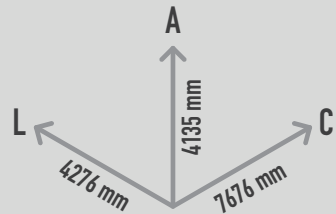

FOGLIA BIG 4135

REF. PMT 0104104

DESCRIÇÃO

Cobertura modular de forma orgânica, constituída por três tubos verticais de apoio com placas de base. A cobertura é composta por uma estrutura de suporte de aço protegida, acima e abaixo, por módulos de painéis isolados moldados. Na parte superior da cobertura, a inclinação adequada de um dos painéis garante a descarga da água dentro de um dos pilares. Fixações: Placa com âncoras. Disponível numa ampla gama de cores padrão RAL.

MATERIAIS

Estrutura de aço e de alumínio tratados com acabamento de pintura a pó de poliéster de acordo com EN ISO 12944-2, na cor RAL a definir. Grelha em aço inoxidável.