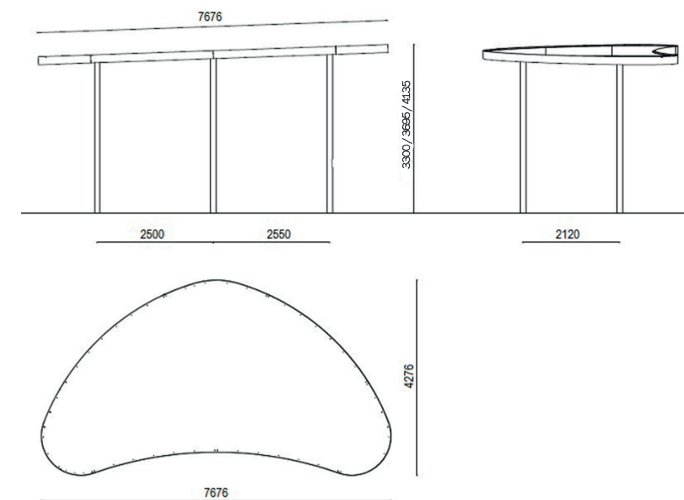

CONFIDENCIALIDADE E PROPRIEDADE INTELECTUAL

A informação contida neste documento é confidencial, não podendo o destinatário do mesmo reproduzi-la ou permitir a terceiros que a obtenham, utilizem ou divulguem sem a prévia e expressa autorização da Play Planet.

Todos os direitos de propriedade intelectual sobre os desenhos e modelos apresentados são da titularidade exclusiva da Play Planet, sendo expressamente proibida a prática de qualquer ato de exploração dos mesmos sem o consentimento desta, nos termos do Código da Propriedade Industrial e do Código do Direito de Autor e dos Direitos Conexos.