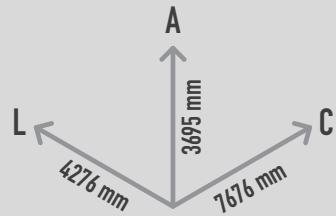

FOGLIA BIG 3695

REF. PMT 0103984

DESCRIÇÃO

Cobertura modular de forma orgânica, constituída por três tubos verticais de apoio com placas de base. A cobertura é composta por uma estrutura de suporte de aço protegida, acima e abaixo, por módulos de painéis isolados moldados. Na parte superior da cobertura, a inclinação adequada de um dos painéis garante a descarga da água dentro de um dos pilares. Fixações: Placa com âncoras. Disponível numa ampla gama de cores padrão RAL.

MATERIAIS

Estrutura de aço e de alumínio tratados com acabamento de pintura a pó de poliéster de acordo com EN ISO 12944-2, na cor RAL a definir. Grelha em aço inoxidável.