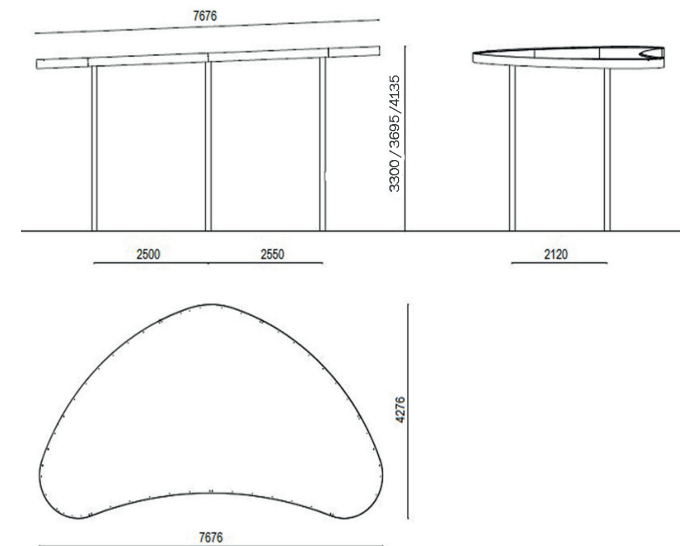

CONFIDENCIALIDADE E PROPRIEDADE INTELECTUAL

A informação contida neste documento é confidencial, não podendo o destinatário do mesmo reproduzi-la ou permitir a terceiros que a obtenham, utilizem ou divulguem sem a prévia e expressa autorização da Play Planet.

Todos os direitos de propriedade intelectual sobre os desenhos e modelos apresentados são da titularidade exclusiva da Play Planet, sendo expressamente proibida a prática de qualquer ato de exploração dos mesmos sem o consentimento desta, nos termos do Código da Propriedade Industrial e do Código do Direito de Autor e dos Direitos Conexos.