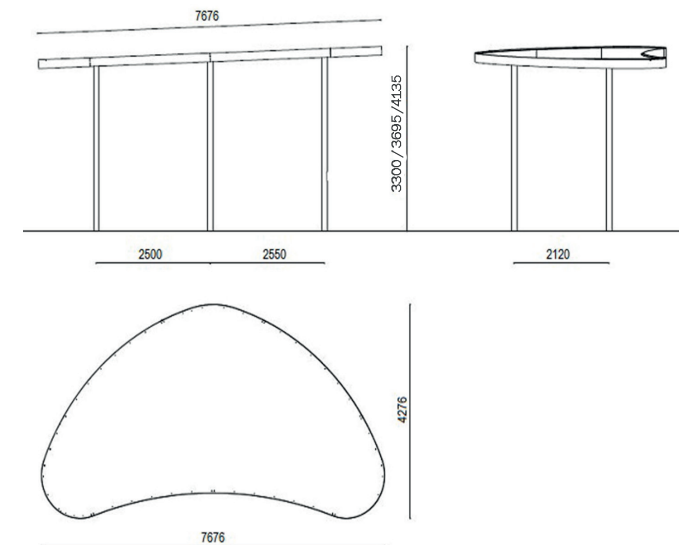

CONFIDENCIALIDADE E PROPRIEDADE INTELECTUAL

A informação contida neste documento é confidencial, não podendo o destinatário do mesmo reproduzi-la ou permitir a terceiros que a obtenham, utilizem ou divulguem sem a prévia e expressa autorização da Play Planet.

Todos os direitos de propriedade intelectual sobre os desenhos e modelos apresentados são da titularidade exclusiva da Play Planet, sendo expressamente proibida a prática de qualquer ato de exploração dos mesmos sem o consentimento desta, nos termos do Código da Propriedade Industrial e do Código do Direito de Autor e dos Direitos Conexos.