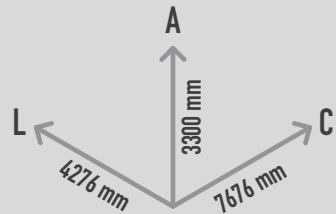

FOGLIA BIG 3300

REF. PMT 0103964

DESCRIÇÃO

Cobertura modular de forma orgânica, constituída por três tubos verticais de apoio com placas de base. A cobertura é composta por uma estrutura de suporte de aço protegida, acima e abaixo, por módulos de painéis isolados moldados. Na parte superior da cobertura, a inclinação adequada de um dos painéis garante a descarga da água dentro de um dos pilares. Fixações: Placa com âncoras. Disponível numa ampla gama de cores padrão RAL.

MATERIAIS

Estrutura de aço e de alumínio tratados com acabamento de pintura a pó de poliéster de acordo com EN ISO 12944-2, na cor RAL a definir. Grelha em aço inoxidável.