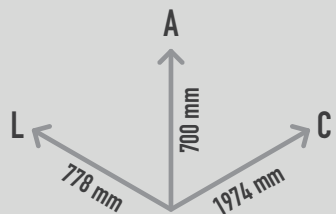

SMART BENCH

REF. S23TB01