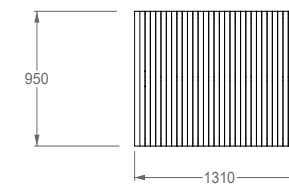

CONFIDENCIALIDADE E PROPRIEDADE INTELECTUAL

A informação contida neste documento é confidencial, não podendo o destinatário do mesmo reproduzi-la ou permitir a terceiros que a obtenham, utilizem ou divulguem sem a prévia e expressa autorização da Play Planet.

Todos os direitos de propriedade intelectual sobre os desenhos e modelos apresentados são da titularidade exclusiva da Play Planet, sendo expressamente proibida a prática de qualquer ato de exploração dos mesmos sem o consentimento desta, nos termos do Código da Propriedade Industrial e do Código do Direito de Autor e dos Direitos Conexos.