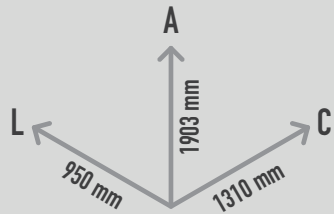

ENERGY ESCAPE

REF. S23PIA01

DESCRIÇÃO

Escultura Urbana visitável da marca PLAY IN ART® que configura também um banco inteligente para jovens e adultos. Em forma de túnel quadrado com apoio em pé central esférico, chapa interior em aço e cobertura exterior em ripas de madeira exótica. Inclui no seu interior uma tomada com carregadores USB e um painel informativo com cobertura de policarbonato translúcido, para disponibilizar informação útil e/ou promocional. Para sentar, deitar, relaxar, socializar, e como elemento decorativo de arte urbana.

MATERIAIS

Estrutura metálica em aço de carbono, decapado, metalizado e lacado à cor "efeito corten". Chapa interior de 2mm Zinco. Travessas de madeira maciça na cor natural, tratadas, com 40x40x950mm. Tomadas USB. Decoração em vinil monomérico com laminação e corte especial.