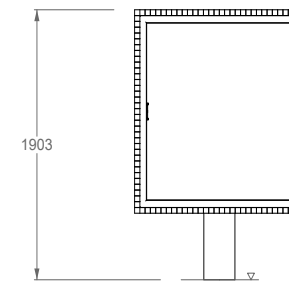

CONFIDENCIALIDADE E PROPRIEDADE INTELECTUAL

A informação contida neste documento é confidencial, não podendo o destinatário do mesmo reproduzi-la ou permitir a terceiros que a obtenham, utilizem ou divulguem sem a prévia e expressa autorização da Play Planet.

Todos os direitos de propriedade intelectual sobre os desenhos e modelos apresentados são da titularidade exclusiva da Play Planet, sendo expressamente proibida a prática de qualquer ato de exploração dos mesmos sem o consentimento desta, nos termos do Código da Propriedade Industrial e do Código do Direito de Autor e dos Direitos Conexos.