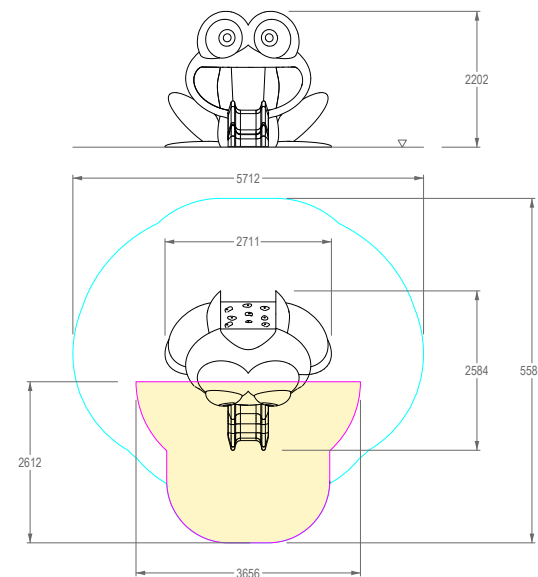

MATERIAIS

Estrutura exterior em fibra de vidro e resina poliéster, reforçada no interior com tubo metálico e acabamento de pintura acrílica de 2 componentes. Escorregas em Glass Reinforced Plastic (GRP), um material composto ou polímero reforçado com fibra, feito de um plástico reforçado por fibras finas de vidro (fibra de vidro); Especialmente concebido para utilização no exterior, com alta resistência e dureza e alta resistência ao fogo; Com arestas arredondadas e superfície lisa, sem poros, evitando a aderência de sujidade e facilitando a limpeza; Resistente à corrosão e resistente à água; Disponível em 6 cores diferentes (vermelho, laranja, azul, amarelo, roxo e verde). Presas de escalada feitas a partir de uma solução robusta de mistura de resina composta, com um sistema de mola de segurança interior.

PlayPlanet
A DESIGN & BUILD COMPANY