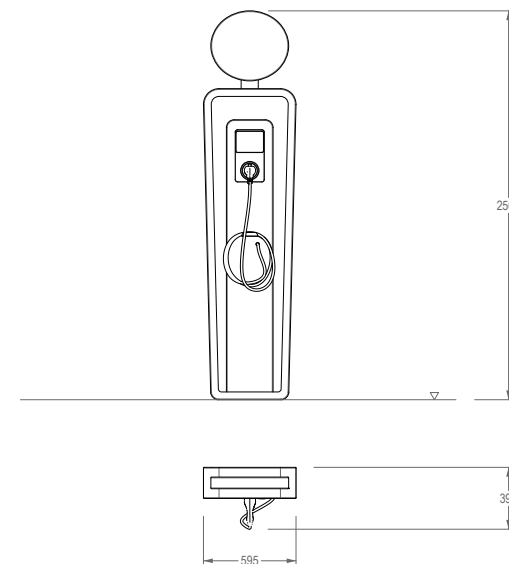

MATERIAIS

Estrutura metálica em aço carbono decapado, metalizado e com acabamento de pintura à cor RAL escolhida. Acessórios e ferragens em aço inoxidável. Carregador com mostrador LCD sensível ao toque de 5 polegadas; Potência nominal de entrada/saída e corrente: Monofásico até 7,4kW/32A, Trifásico até 22kW/32; com certificação CE (TUV) e de acordo com os padrões de segurança IEC 61851-1, IEC 62311, IEC 62479, IEC 62955, IEC 61439-1/-7; testado para alta resistência ao impacto IK10; com proteção contra intempéries IP65 classificado para uso em todos os climas e capaz de carregar em potência máxima a partir de temperaturas entre -40°C e +55°C.

PlayPlanet
A DESIGN & BUILD COMPANY