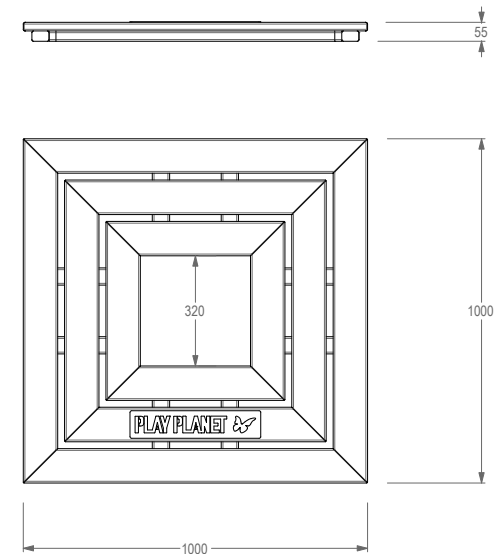

CONFIDENCIALIDADE E PROPRIEDADE INTELECTUAL

A informação contida neste documento é confidencial, não podendo o destinatário do mesmo reproduzi-la ou permitir a terceiros que a obtenham, utilizem ou divulguem sem a prévia e expressa autorização da Play Planet.

Todos os direitos de propriedade intelectual sobre os desenhos e modelos apresentados são da titularidade exclusiva da Play Planet, sendo expressamente proibida a prática de qualquer ato de exploração dos mesmos sem o consentimento desta, nos termos do Código da Propriedade Industrial e do Código do Direito de Autor e dos Direitos Conexos. A violação da obrigação de confidencialidade e/ou dos direitos de propriedade intelectual da Play Planet pode dar origem a responsabilidade civil e criminal.