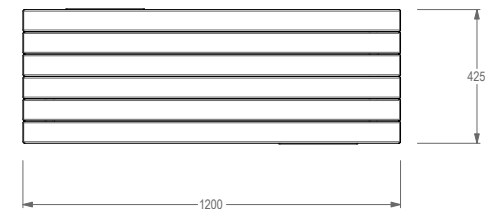

CONFIDENCIALIDADE E PROPRIEDADE INTELECTUAL

A informação contida neste documento é confidencial, não podendo o destinatário do mesmo reproduzi-la ou permitir a terceiros que a obtenham, utilizem ou divulguem sem a prévia e expressa autorização da Play Planet.

Todos os direitos de propriedade intelectual sobre os desenhos e modelos apresentados são da titularidade exclusiva da Play Planet, sendo expressamente proibida a prática de qualquer ato de exploração dos mesmos sem o consentimento desta, nos termos do Código da Propriedade Industrial e do Código do Direito de Autor e dos Direitos Conexos.