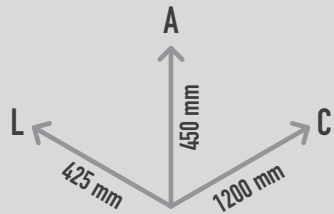

ECO SIMPLE BENCH 1200-90

REF. S22C020

DESCRIÇÃO

Banco sem costas, PLAY IN ART® by PLAY PLANET, amigo do ambiente, de forma retangular. Com pernas e assento composto por 6 ripas paralelas com 70x70mm, em compósito reciclado proveniente da transformação de resíduos marinhos e urbanos, com grande resistência e conservação, sem necessidade de manutenção. Este banco poderá ser completado com um ou 2 encostos ref. S22C021 (opcional, não incluído no valor). Para fixação a fundação de betão. Inclui ainda uma chapa de publicidade personalizável, disponível na cor RAL conforme pedido (nota: metalizados e cores especiais com acréscimo de preço).

MATERIAIS

Ripas de compósito reciclado e 100% reciclável, proveniente de resíduos marinhos ou urbanos, disponível nas cores castanho ou cinza. Chapa metálica com 2mm, em aço carbono decapado, metalizado e com acabamento de pintura à cor RAL escolhida.