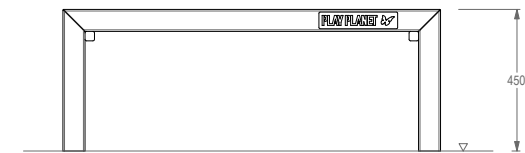

CONFIDENCIALIDADE E PROPRIEDADE INTELECTUAL

A informação contida neste documento é confidencial, não podendo o destinatário do mesmo reproduzi-la ou permitir a terceiros que a obtenham, utilizem ou divulguem sem a prévia e expressa autorização da Play Planet.

Todos os direitos de propriedade intelectual sobre os desenhos e modelos apresentados são da titularidade exclusiva da Play Planet, sendo expressamente proibida a prática de qualquer ato de exploração dos mesmos sem o consentimento desta, nos termos do Código da Propriedade Industrial e do Código do Direito de Autor e dos Direitos Conexos.