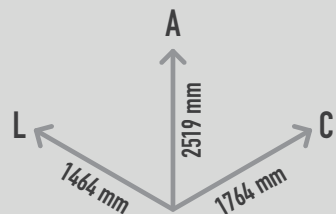

ECO WC MALE

REF. S22C016