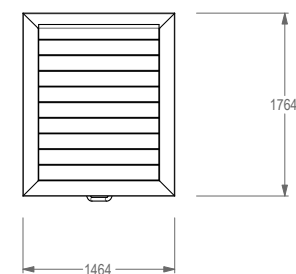

MATERIAIS

Estrutura com tubo de secção quadrangular de 50x50 e 90x90 com 5mm de espessura, em aço carbono decapado, metalizado e com acabamento de pintura à cor RAL escolhida. Teto com chapa de aço carbono, decapado e metalizado com 1mm de espessura. Paredes com chapa de aço carbono decapado e metalizado com 3mm de espessura. Porta com tubo de secção quadrangular com 50x50mm e 5mm de espessura em aço carbono decapado e metalizado. Revestimento em ripas de compósito reciclado e 100% reciclável, proveniente de resíduos marinhos ou urbanos, disponível nas cores castanho ou cinza. Puxadores de inox.

PlayPlanet
A DESIGN & BUILD COMPANY