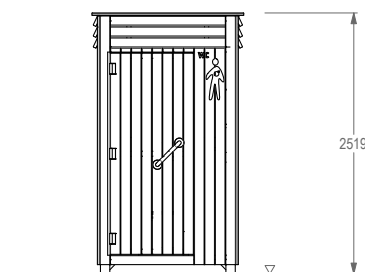

MATERIAIS

Estrutura com tubo de secção quadrangular de 50x50 e 90x90 com 5mm de espessura, em aço carbono decapado, metalizado e com acabamento de pintura à cor RAL escolhida. Teto com chapa de aço carbono, decapado e metalizado com 1mm de espessura. Paredes com chapa de aço carbono decapado e metalizado com 3mm de espessura. Porta com tubo de secção quadrangular com 50x50mm e 5mm de espessura em aço carbono decapado e metalizado. Revestimento em ripas de compósito reciclado e 100% reciclável, proveniente de resíduos marinhos ou urbanos, disponível nas cores castanho ou cinza. Puxadores de inox.

PlayPlanet
A DESIGN & BUILD COMPANY