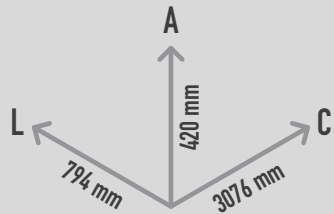

BIG HARRIS HARDWOOD-CORTEN 3076

REF. PMT 00153250

DESCRIÇÃO

Assento modular retangular, sem encosto, composto por uma estrutura perimetral dupla e um assento, ambos em madeira, apoiados em pés metálicos. Os assentos podem ser instalados individualmente ou em composição, compondo diversas formas geométricas. Fixação: Pré-perfurado para âncoras de fixação de superfície.

MATERIAIS

Assento e estrutura em madeira dura de árvores dicotiledóneas, de elevada densidade e durabilidade, com tratamento de impregnação pigmentada de base aquosa ou na cor natural. Pés em aço corten. Peso 197kg.