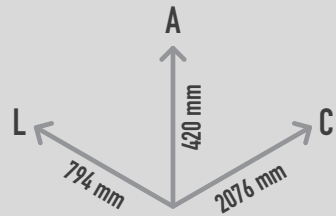

BIG HARRIS HARDWOOD-CORTEN 2076

REF. PMT 00153150

DESCRIÇÃO

Assento modular retangular, sem encosto, composto por uma estrutura perimetral dupla e um, assento, ambos em madeira, apoiados em pés metálicos. Os assentos podem ser instalados individualmente ou em composição, compondo diversas formas geométricas. Fixação: Pré-perfurado para âncoras de fixação de superfície.

MATERIAIS

Assento e estrutura em madeira dura de árvores dicotiledóneas, de elevada densidade e durabilidade, com tratamento de impregnação pigmentada de base aquosa ou na cor natural. Pés em aço corten. Peso: 145kg.