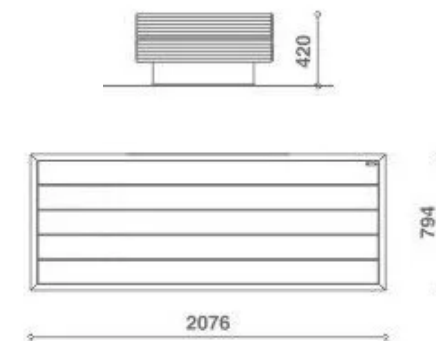

CONFIDENCIALIDADE E PROPRIEDADE INTELECTUAL

A informação contida neste documento é confidencial, não podendo o destinatário do mesmo reproduzi-la ou permitir a terceiros que a obtenham, utilizem ou divulguem sem a prévia e expressa autorização da Play Planet.

Todos os direitos de propriedade intelectual sobre os desenhos e modelos apresentados são da titularidade exclusiva da Play Planet, sendo expressamente proibida a prática de qualquer ato de exploração dos mesmos sem o consentimento desta, nos termos do Código da Propriedade Industrial e do Código do Direito de Autor e dos Direitos Conexos.