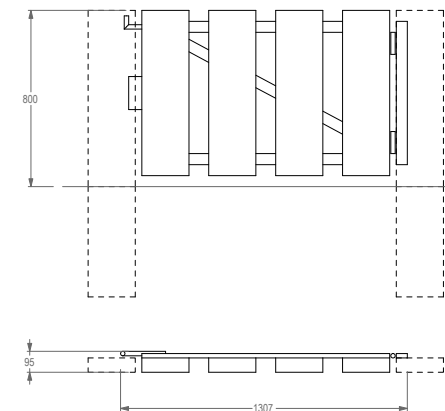

CONFIDENCIALIDADE E PROPRIEDADE INTELECTUAL

A informação contida neste documento é confidencial, não podendo o destinatário do mesmo reproduzi-la ou permitir a terceiros que a obtenham, utilizem ou divulguem sem a prévia e expressa autorização da Play Planet.

Todos os direitos de propriedade intelectual sobre os desenhos e modelos apresentados são da titularidade exclusiva da Play Planet, sendo expressamente proibida a prática de qualquer ato de exploração dos mesmos sem o consentimento desta, nos termos do Código da Propriedade Industrial e do Código do Direito de Autor e dos Direitos Conexos.