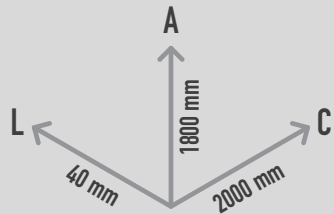

DOG PARK FENCE 2 SIMPLE

REF. E22DP06

DESCRIÇÃO

Módulo de vedação PLAY IN ART® by PLAY PLANET, ideal para parques caninos. Composto por uma moldura em tubo com 40x40mm, chapa inferior em rodapé com 400mm, e uma rede de malha de aço com 1280mm. Disponível em várias cores RAL conforme pedido (com acréscimo de preço). Para fixação de superfície ou de fundação.

MATERIAIS

Estrutura tubular em aço Q40x2 galvanizado. Rede electrosoldada de malha 100x50. Chapa em aço galvanizado 2mm. Inclui pintura à cor RAL à escolha