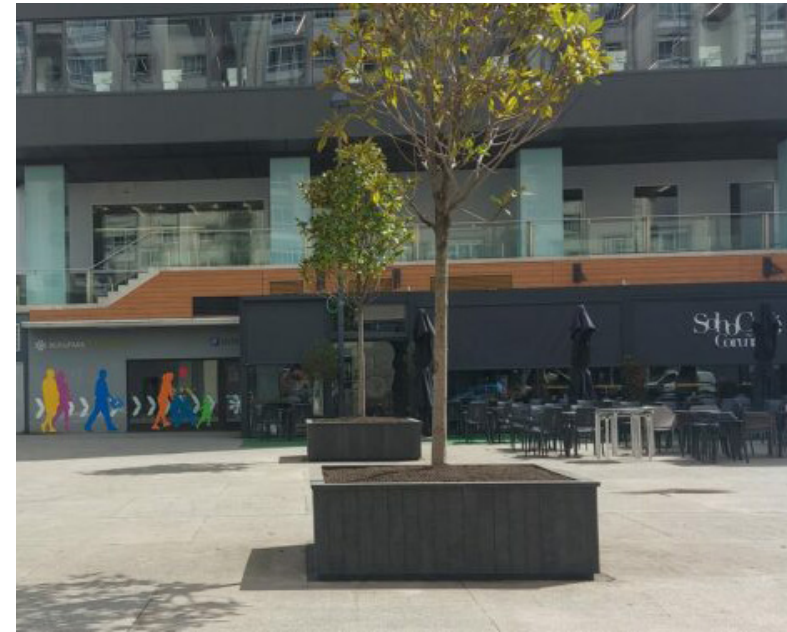

CONFIDENCIALIDADE E PROPRIEDADE INTELECTUAL

A informação contida neste documento é confidencial, não podendo o destinatário do mesmo reproduzi-la ou permitir a terceiros que a obtenham, utilizem ou divulguem sem a prévia e expressa autorização da Play Planet.

Todos os direitos de propriedade intelectual sobre os desenhos e modelos apresentados são da titularidade exclusiva da Play Planet, sendo expressamente proibida a prática de qualquer ato de exploração dos mesmos sem o consentimento desta, nos termos do Código da Propriedade Industrial e do Código do Direito de Autor e dos Direitos Conexos.