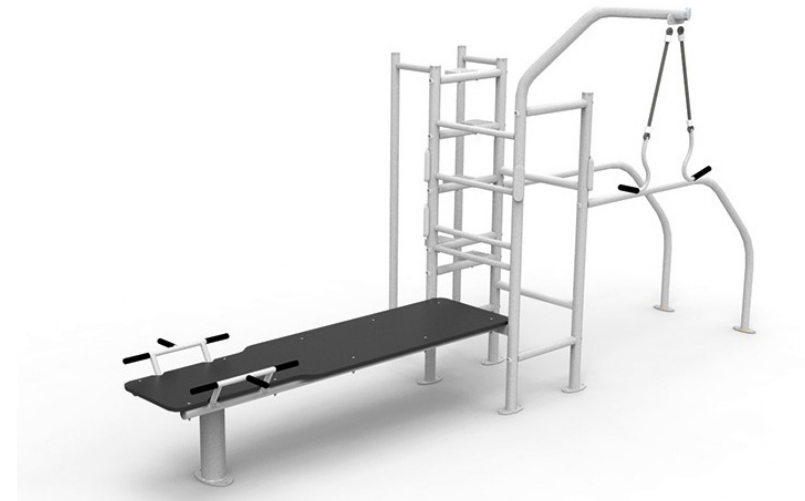

CONFIDENCIALIDADE E PROPRIEDADE INTELECTUAL

A informação contida neste documento é confidencial, não podendo o destinatário do mesmo reproduzi-la ou permitir a terceiros que a obtenham, utilizem ou divulguem sem a prévia e expressa autorização da Play Planet.

Todos os direitos de propriedade intelectual sobre os desenhos e modelos apresentados são da titularidade exclusiva da Play Planet, sendo expressamente proibida a prática de qualquer ato de exploração dos mesmos sem o consentimento desta, nos termos do Código da Propriedade Industrial e do Código do Direito de Autor e dos Direitos Conexos.