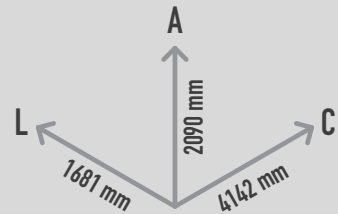

COMBO DE REFORÇO MUSCULAR IO

REF. PSG 07 200

DESCRIÇÃO

Equipamento para prática de atividade física no exterior, acessível a utilizadores de todas as faixas etárias, constituição, condição física, e de diferentes níveis desportivos, o qual pode ser instalado de forma independente ou em conjunto com outros equipamentos, e que oferece acesso livre a 12 diferentes possibilidades de exercícios numa única unidade. Com linhas sóbrias, e particularmente focado na ergonomia e no design, este equipamento integra-se bem em todo o tipo e ambientes, constituindo também um espaço de encontro e de socialização, ao mesmo tempo que encoraja a prática da atividade desportiva e promove um estilo de vida saudável e a melhoria da qualidade de vida dos utilizadores. Composto por uma estrutura com postes verticais e diversas barras nos quais estão fixos 5 equipamentos, nomeadamente uma prancha de abdominais horizontal, 2 barras paralelas, barras verticais com ganchos, e 1 conjunto de argolas com correias de puxar. Este conjunto é ideal para treinar os músculos peitorais, das costas, ombros, braços, abdominais, tríceps, bíceps, deltóides, trapézio, quadríceps, gêmeos, bem como para treino de alongamentos. Inclui um painel com instrução de exercícios e um QR CODE que dá acesso a vídeos demonstrativos de exercícios adicionais. Fixação por meio de fixações químicas a uma laje de betão (não incluída no preço).

MATERIAIS

Estrutura central em tubos de aço galvanizado com diâmetro entre 48 e 60 mm, à qual estão fixos os aparelhos que compõem os exercícios. Tubos dos aparelhos de aço galvanizado com diâmetro entre 25 e 140 mm. Prancha de abdominais em PEAD (Polietileno de Alta Densidade) com 19 mm de espessura. As pegas são revestidas com borracha preta macia para maior conforto. Acessórios em aço galvanizado. Em conformidade com a norma europeia NF EN 16630:2015.