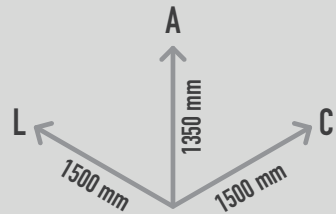

FLOREIRA BALZAC F 1350

REF. PMT 0301390

DESCRIÇÃO

Floreira em forma de sino invertido, em PDM granito (Pedras Reconstituídas), uma mistura de betão e agregados que combinam a resistência do betão com a elegância da pedra natural, com uma leve reentrância na base. Fornecida com laterais jateadas com areia e tampo polido. Autoportante, ou preparada para fixação com varão roscado. Diâmetro superior: 1,5m. Cor disponível em granito branco ou cinzento.

MATERIAIS

PDM (Pedras Reconstituídas) com acabamento de granito jateado de areia e tampo polido.