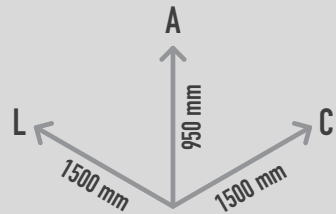

FLOREIRA BALZAC F 950

REF. PMT 0301380

DESCRIÇÃO

Floreira em forma de sino invertido, em PDM granito (Pedras Reconstituídas), uma mistura de betão e agregados que combinam a resistência do betão com a elegância da pedra natural, com uma leve reentrância na base. Fornecida com laterais jateadas com areia e tampo polido. Autoportante, ou preparada para fixação com varão roscado. Diâmetro superior: 1,5m. Cor disponível em granito branco ou cinzento.

MATERIAIS

PDM (Pedras Reconstituídas) com acabamento de granito jateado de areia e tampo polido.