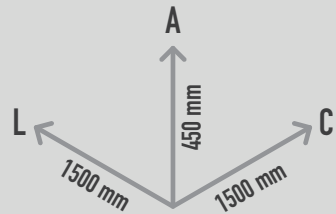

FLOREIRA BALZAC F 450

REF. PMT 0301370

DESCRIÇÃO

Floreira em forma de sino invertido, em PDM granito (Pedras Reconstituídas), uma mistura de betão e agregados que combinam a resistência do betão com a elegância da pedra natural, com uma leve reentrância na base. Fornecida com laterais jateadas com areia e tampo polido. Autoportante, ou preparada para fixação com varão roscado. Diâmetro superior: 1,5m. Cor disponível em granito branco ou cinzento.

MATERIAIS

PDM (Pedras Reconstituídas) com acabamento de granito jateado de areia e tampo polido.