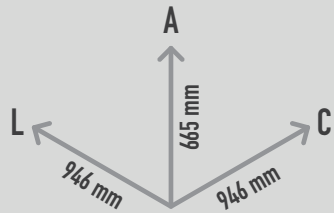

FLOREIRA PITOCCA 946 AÇO CORTEN

REF. PMT 0300465

DESCRIÇÃO

Floreira em forma clássica de cone truncado, feita inteiramente em chapa de aço, equipada, na parte inferior, com uma base circular de aço com fixações para regular sua inclinação. Cada floreira pode ser complementada com duas placas de aço inoxidável que podem ser usadas para anexar placas de identificação ou etiquetas. Fixação: livre, autoportante.

MATERIAIS

Estrutura em aço corten.