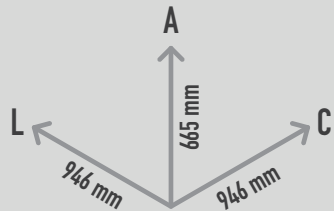

FLOREIRA PITOCCA 946 INOX

REF. PMT 0300460

DESCRIÇÃO

Floreira em forma clássica de cone truncado, feita inteiramente em chapa de aço, equipada, na parte inferior, com uma base circular de aço com fixações para regular sua inclinação. Cada floreira pode ser complementada com duas placas de aço inoxidável que podem ser usadas para anexar placas de identificação ou etiquetas. Fixação: livre, autoportante.