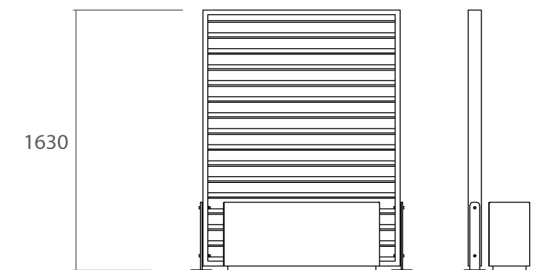

CONFIDENCIALIDADE E PROPRIEDADE INTELECTUAL

A informação contida neste documento é confidencial, não podendo o destinatário do mesmo reproduzi-la ou permitir a terceiros que a obtenham, utilizem ou divulguem sem a prévia e expressa autorização da Play Planet.

Todos os direitos de propriedade intelectual sobre os desenhos e modelos apresentados são da titularidade exclusiva da Play Planet, sendo expressamente proibida a prática de qualquer ato de exploração dos mesmos sem o consentimento desta, nos termos do Código da Propriedade Industrial e do Código do Direito de Autor e dos Direitos Conexos.

A violação da obrigação de confidencialidade e/ou dos direitos de propriedade intelectual da Play Planet pode dar origem a responsabilidade civil e criminal.