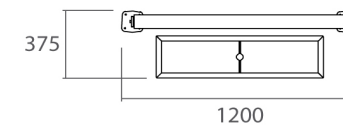

CONFIDENCIALIDADE E PROPRIEDADE INTELECTUAL

A informação contida neste documento é confidencial, não podendo o destinatário do mesmo reproduzi-la ou permitir a terceiros que a obtenham, utilizem ou divulguem sem a prévia e expressa autorização da Play Planet.

Todos os direitos de propriedade intelectual sobre os desenhos e modelos apresentados são da titularidade exclusiva da Play Planet, sendo expressamente proibida a prática de qualquer ato de exploração dos mesmos sem o consentimento desta, nos termos do Código da Propriedade Industrial e do Código do Direito de Autor e dos Direitos Conexos.

A violação da obrigação de confidencialidade e/ou dos direitos de propriedade intelectual da Play Planet pode dar origem a responsabilidade civil e criminal.