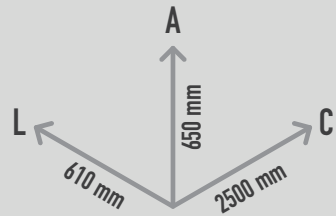

AMETISTA COM 1 MESA HPC BRANCO

REF. PMT 0073481

DESCRIÇÃO

Banco modular em HPC (de betão de alta performance), composto por uma base monolítica em consola, em combinação com um módulo de mesa. Na cor branca e com acabamento liso natural.

MATERIAIS

Betão de alta Performance HPC (High Performance Concrete). Caracterizado pela aparência do material, o HPC pode apresentar efeitos turvos não uniformes de cor e rachaduras leves, que são aspetos fisiológicos desse material. Os produtos acabados são tratados com verniz protetor.