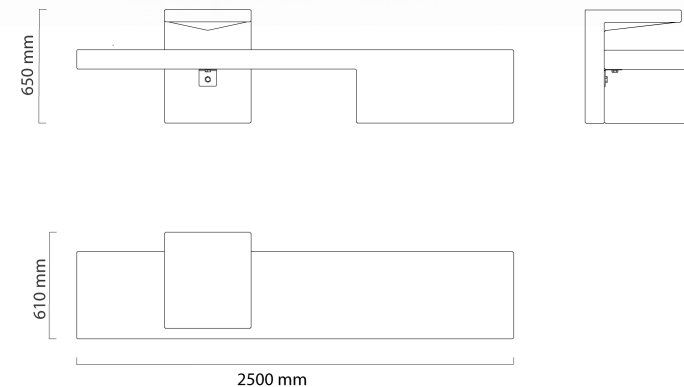

CONFIDENCIALIDADE E PROPRIEDADE INTELECTUAL

A informação contida neste documento é confidencial, não podendo o destinatário do mesmo reproduzi-la ou permitir a terceiros que a obtenham, utilizem ou divulguem sem a prévia e expressa autorização da Play Planet.

Todos os direitos de propriedade intelectual sobre os desenhos e modelos apresentados são da titularidade exclusiva da Play Planet, sendo expressamente proibida a prática de qualquer ato de exploração dos mesmos sem o consentimento desta, nos termos do Código da Propriedade Industrial e do Código do Direito de Autor e dos Direitos Conexos.