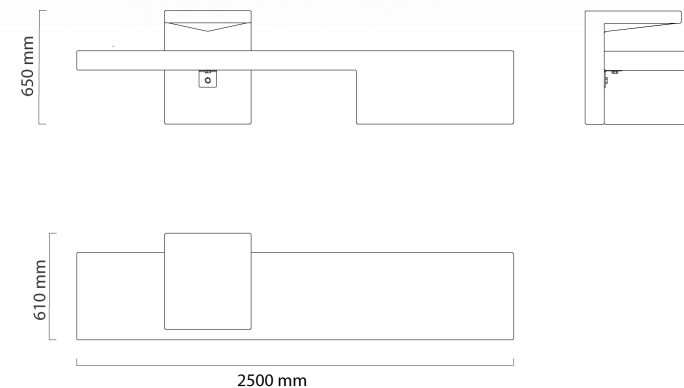

CONFIDENCIALIDADE E PROPRIEDADE INTELECTUAL

A informação contida neste documento é confidencial, não podendo o destinatário do mesmo reproduzi-la ou permitir a terceiros que a obtenham, utilizem ou divulguem sem a prévia e expressa autorização da Play Planet.

Todos os direitos de propriedade intelectual sobre os desenhos e modelos apresentados são da titularidade exclusiva da Play Planet, sendo expressamente proibida a prática de qualquer ato de exploração dos mesmos sem o consentimento desta, nos termos do Código da Propriedade Industrial e do Código do Direito de Autor e dos Direitos Conexos.