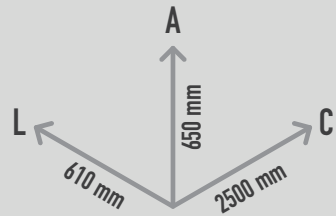

AMETISTA COM 1 MESA HPC CINZENTO

REF. PMT 0073480

DESCRIÇÃO

Banco modular em HPC (de betão de alta performance), composto por uma base monolítica em consola, em combinação com um módulo de mesa. Na cor cinza e com acabamento liso natural.

MATERIAIS

Betão de alta Performance HPC (High Performance Concrete). Caracterizado pela aparência do material, o HPC pode apresentar efeitos turvos não uniformes de cor e rachaduras leves, que são aspetos fisiológicos desse material. Os produtos acabados são tratados com verniz protetor.