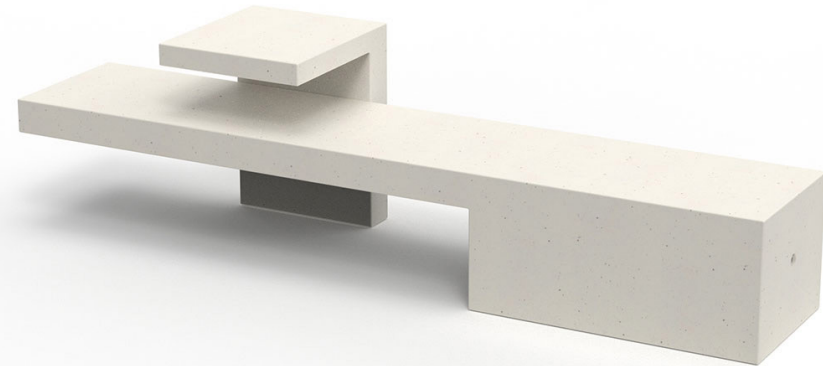

CONFIDENCIALIDADE E PROPRIEDADE INTELECTUAL

A informação contida neste documento é confidencial, não podendo o destinatário do mesmo reproduzi-la ou permitir a terceiros que a obtenham, utilizem ou divulguem sem a prévia e expressa autorização da Play Planet.

Todos os direitos de propriedade intelectual sobre os desenhos e modelos apresentados são da titularidade exclusiva da Play Planet, sendo expressamente proibida a prática de qualquer ato de exploração dos mesmos sem o consentimento desta, nos termos do Código da Propriedade Industrial e do Código do Direito de Autor e dos Direitos Conexos.