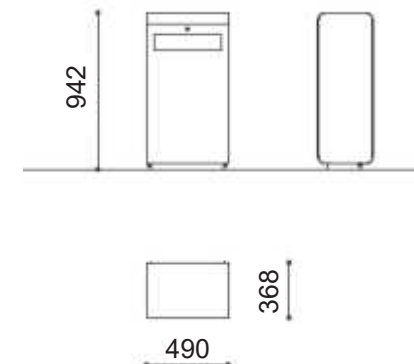

CONFIDENCIALIDADE E PROPRIEDADE INTELECTUAL

A informação contida neste documento é confidencial, não podendo o destinatário do mesmo reproduzi-la ou permitir a terceiros que a obtenham, utilizem ou divulguem sem a prévia e expressa autorização da Play Planet.

Todos os direitos de propriedade intelectual sobre os desenhos e modelos apresentados são da titularidade exclusiva da Play Planet, sendo expressamente proibida a prática de qualquer ato de exploração dos mesmos sem o consentimento desta, nos termos do Código da Propriedade Industrial e do Código do Direito de Autor e dos Direitos Conexos.