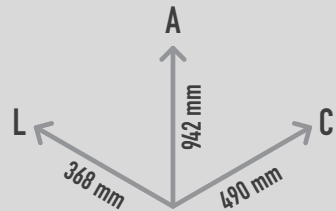

CAIXOTE ECOSIDE 100 COM CINZEIRO

REF. PMT 0025264

DESCRIÇÃO

Caixote ideal para reciclagem, de forma retangular com capacidade de 100Lt e com cinzeiro circular embutido na tampa. Composto por uma estrutura interna de aço inox tubular com corpo externo em chapa de aço. A porta frontal abre através de uma aba com pistões a gás com dobradiças especiais e é equipada com fecho de pressão. Ao abrir a porta, terá acesso facilitado ao porta-saco interno. Para fixação de superfície, pré-perfurado para âncoras. Este caixote pode ser colocado, lado a lado, com outras unidades do mesmo modelo, formando ilhas de reciclagem. Disponível numa ampla gama de cores padrão RAL com personalização da informação gráfica.

MATERIAIS

Estrutura de aço tratado com acabamento de pintura a pó de poliéster de acordo com EN ISO 12944-2, na cor RAL a definir. Gráficos personalizados.