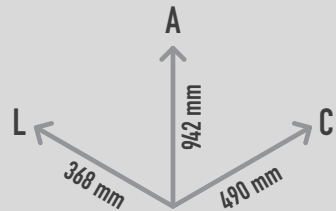

CAIXOTE ECOSIDE 100 SS COM CINZEIRO

REF. PMT 0025260

DESCRIÇÃO

Caixote ideal para reciclagem, de forma retangular com capacidade de 100Lt e com cinzeiro circular embutido na tampa. Composto por uma estrutura interna de aço inox tubular com corpo externo em chapa de aço. A porta frontal abre através de uma aba com pistões a gás com dobradiças especiais e é equipada com fecho de pressão. Ao abrir a porta, terá acesso facilitado ao porta-saco interno. Para fixação de superfície, pré-perfurado para âncoras. Este caixote pode ser colocado, lado a lado, com outras unidades do mesmo modelo, formando ilhas de reciclagem. Disponível numa ampla gama de cores padrão RAL com personalização da informação gráfica.

MATERIAIS

Estrutura de aço tratado com acabamento de pintura a pó de poliéster de acordo com EN ISO 12944-2, na cor RAL a definir. Gráficos personalizados.