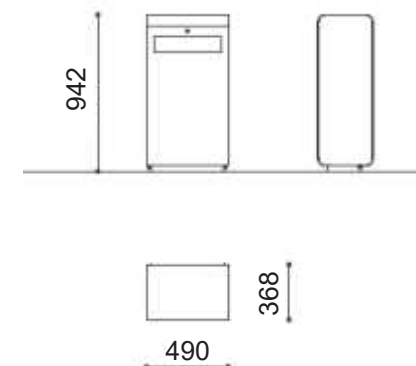

CONFIDENCIALIDADE E PROPRIEDADE INTELECTUAL

A informação contida neste documento é confidencial, não podendo o destinatário do mesmo reproduzi-la ou permitir a terceiros que a obtenham, utilizem ou divulguem sem a prévia e expressa autorização da Play Planet.

Todos os direitos de propriedade intelectual sobre os desenhos e modelos apresentados são da titularidade exclusiva da Play Planet, sendo expressamente proibida a prática de qualquer ato de exploração dos mesmos sem o consentimento desta, nos termos do Código da Propriedade Industrial e do Código do Direito de Autor e dos Direitos Conexos.