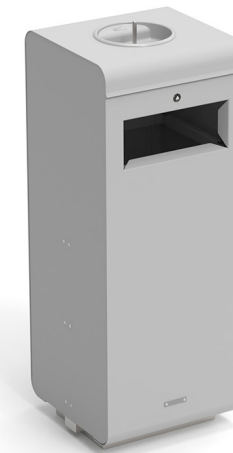

CONFIDENCIALIDADE E PROPRIEDADE INTELECTUAL

A informação contida neste documento é confidencial, não podendo o destinatário do mesmo reproduzi-la ou permitir a terceiros que a obtenham, utilizem ou divulguem sem a prévia e expressa autorização da Play Planet.

Todos os direitos de propriedade intelectual sobre os desenhos e modelos apresentados são da titularidade exclusiva da Play Planet, sendo expressamente proibida a prática de qualquer ato de exploração dos mesmos sem o consentimento desta, nos termos do Código da Propriedade Industrial e do Código do Direito de Autor e dos Direitos Conexos.