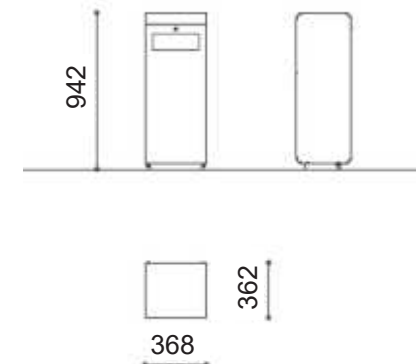

CONFIDENCIALIDADE E PROPRIEDADE INTELECTUAL

A informação contida neste documento é confidencial, não podendo o destinatário do mesmo reproduzi-la ou permitir a terceiros que a obtenham, utilizem ou divulguem sem a prévia e expressa autorização da Play Planet.

Todos os direitos de propriedade intelectual sobre os desenhos e modelos apresentados são da titularidade exclusiva da Play Planet, sendo expressamente proibida a prática de qualquer ato de exploração dos mesmos sem o consentimento desta, nos termos do Código da Propriedade Industrial e do Código do Direito de Autor e dos Direitos Conexos.