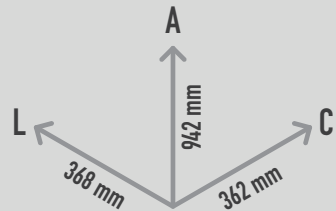

CAIXOTE ECOSIDE 70 SS COM CINZEIRO

REF. PMT 0025250

DESCRIÇÃO

Caixote ideal para reciclagem, de forma retangular com capacidade de 70Lt e com cinzeiro circular embutido na tampa. Composto por uma estrutura interna de aço inox tubular com corpo externo em chapa de aço. A porta frontal abre através de uma aba com pistões a gás com dobradiças especiais e é equipada com fecho de pressão. Ao abrir a porta, terá acesso facilitado ao porta-saco interno. Para fixação de superfície, pré-perfurado para âncoras. Este caixote pode ser colocado, lado a lado, com outras unidades do mesmo modelo, formando ilhas de reciclagem. Disponível numa ampla gama de cores padrão RAL com personalização da informação gráfica.

MATERIAIS

Estrutura de aço tratado com acabamento de pintura a pó de poliéster de acordo com EN ISO 12944-2, na cor RAL a definir. Gráficos personalizados.