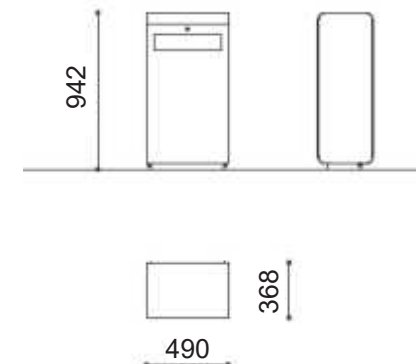

CONFIDENCIALIDADE E PROPRIEDADE INTELECTUAL

A informação contida neste documento é confidencial, não podendo o destinatário do mesmo reproduzi-la ou permitir a terceiros que a obtenham, utilizem ou divulguem sem a prévia e expressa autorização da Play Planet.

Todos os direitos de propriedade intelectual sobre os desenhos e modelos apresentados são da titularidade exclusiva da Play Planet, sendo expressamente proibida a prática de qualquer ato de exploração dos mesmos sem o consentimento desta, nos termos do Código da Propriedade Industrial e do Código do Direito de Autor e dos Direitos Conexos.