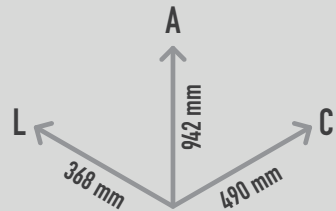

CAIXOTE ECOSIDE 100

REF. PMT 0025024

DESCRIÇÃO

Caixote ideal para reciclagem, de forma retangular com capacidade de 100Lt. Composto por uma estrutura interna de aço inox tubular com corpo externo em chapa de aço. A porta frontal abre através de uma aba com pistões a gás com dobradiças especiais e é equipada com fecho de pressão. Ao abrir a porta, terá acesso facilitado ao porta-saco interno. Para fixação de superfície, pré-perfurado para âncoras. Este caixote pode ser colocado, lado a lado, com outras unidades do mesmo modelo, formando ilhas de reciclagem. Disponível numa ampla gama de cores padrão RAL com personalização da informação gráfica.

MATERIAIS

Estrutura de aço tratado com acabamento de pintura a pó de poliéster de acordo com EN ISO 12944-2, na cor RAL a definir. Gráficos personalizados.